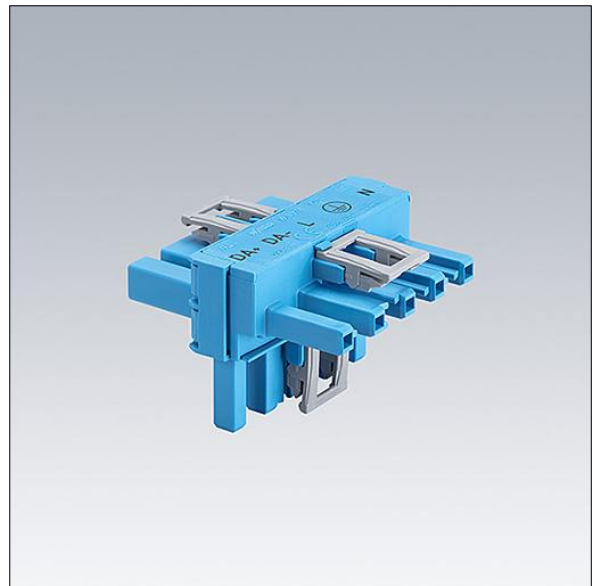

Cetus

96635255 T CONNECTOR WO 5POLE

THORN

Cetus

Ein 5-poliger Wago T-Anschluss zur seitlichen Durchgangsverdrahtung, Typ: WINSTA midi Cod. I, blau.

Gewicht: 0,04 kg

TLG_CTU3_F_WO5.jpg

Die mit * gekennzeichneten Werte sind Bemessungswerte. Die Werte gelten, wenn nicht anders angegeben, für eine Umgebungstemperatur von 25°C.