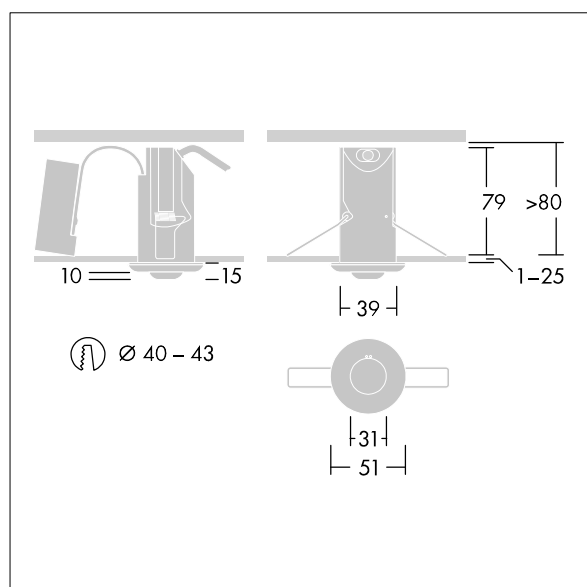

Voyager Fit

THORN

96629567 VOYAGER FIT MRC E3T NM

+ ANT: open area emergency optic

Voyager Fit

Autarke Notlichtleuchte zur Einbaumontage, mit 3 Stunden Notlichtfunktion und Selbsttest, Bereitschaftsschaltung. Gehäuse: Polycarbonat (PC), weiß (ähnlich RAL9016). Akkugurt: Kautschuk, rot, Kabel enthalten. Geeignet zur Montage in Decken mit einer Stärke von 1 bis 25 mm. Schutzklasse II, IP20, IK03. Deckenausschnitt \varnothing 40 mm, mindestens 80 mm Tiefe. Vorverkabelt mit 250 mm, raucharmem, halogenfreiem, verseiltem 0,75-mm²-Kabel mit vorbereiteten Enden. Inklusive LED-Modul mit 6500K.

Bestückt mit:

Optics Linse, Polycarbonat (PC), transparent, für Notlichtbeleuchtung, Lichtverteilung: Anti-Panik. Der Leuchte liegt ein Satz mit drei Linsen bei.

TLG_VOYF_F_SET.jpg

TLG_VOYF_M_LD1.wmf

Die mit * gekennzeichneten Werte sind Bemessungswerte. Thorn setzt bewährte und geprüfte Komponenten von führenden Lieferanten ein. Dennoch kann es bei einzelnen LEDs während ihrer Nennlebensdauer vereinzelt zu technologisch bedingten Ausfällen kommen. Laut internationalen Standards besteht für den Nominallichtstrom und die Anschlusslast eine Toleranz von $\pm 10\%$. Die Werte gelten, wenn nicht anders angegeben, für eine Umgebungstemperatur von 25°C.