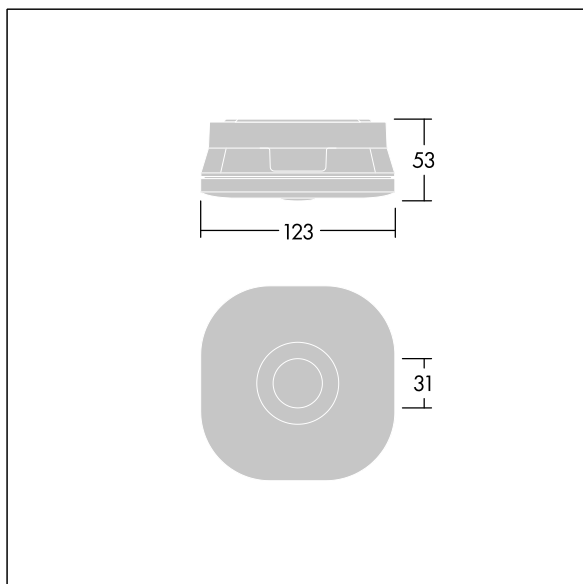

TLG_VOYF_M_MSC_NM.wmf

Die mit * gekennzeichneten Werte sind Bemessungswerte. Thorn setzt bewährte und geprüfte Komponenten von führenden Lieferanten ein. Dennoch kann es bei einzelnen LEDs während ihrer Nennlebensdauer vereinzelt zu technologisch bedingten Ausfällen kommen. Laut internationalen Standards besteht für den Nominallichtstrom und die Anschlusslast eine Toleranz von $\pm 10\%$. Die Werte gelten, wenn nicht anders angegeben, für eine Umgebungstemperatur von 25°C.

Die Produkte von Thorn Lighting unterliegen einer kontinuierlichen Weiterentwicklung. Wir behalten uns vor, ohne weitere Publikation technische oder formale Änderungen an unseren Produkten vorzunehmen.

© Thorn Lighting