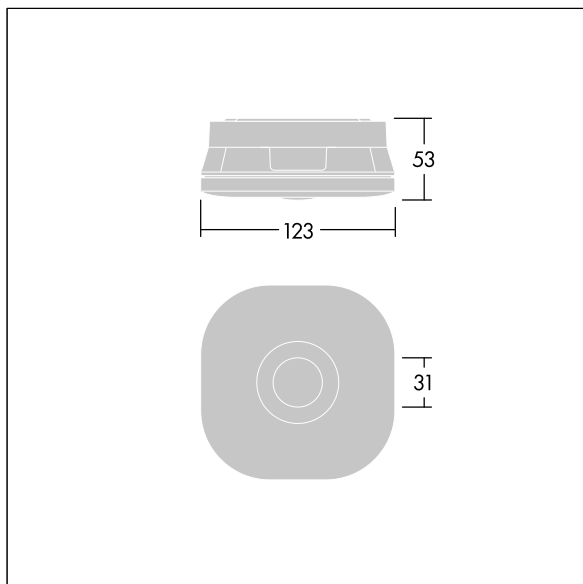

TLG_VOYF_M_MSC_NM.wmf

Die mit * gekennzeichneten Werte sind Bemessungswerte. Thorn setzt bewährte und geprüfte Komponenten von führenden Lieferanten ein. Dennoch kann es bei einzelnen LEDs während ihrer Nennlebensdauer vereinzelt zu technologisch bedingten Ausfällen kommen. Laut internationalen Standards besteht für den Nominallichtstrom und die Anschlusslast eine Toleranz von $\pm 10\%$. Die Werte gelten, wenn nicht anders angegeben, für eine Umgebungstemperatur von 25°C.

Die Produkte von Thorn Lighting unterliegen einer kontinuierlichen Weiterentwicklung. Wir behalten uns vor, ohne weitere Publikation technische oder formale Änderungen an unseren Produkten vorzunehmen.

© Thorn Lighting