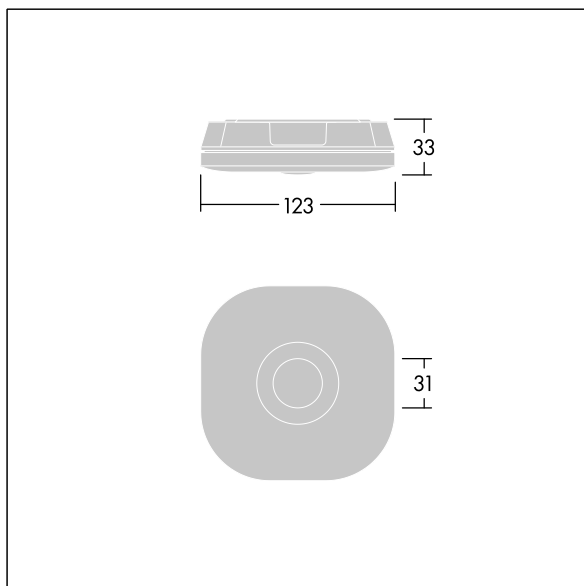

TLG_VOYF_M_MSC_SLIM_NM.wmf

Die mit * gekennzeichneten Werte sind Bemessungswerte. Thorn setzt bewährte und geprüfte Komponenten von führenden Lieferanten ein. Dennoch kann es bei einzelnen LEDs während ihrer Nennlebensdauer vereinzelt zu technologisch bedingten Ausfällen kommen. Laut internationalen Standards besteht für den Nominallichtstrom und die Anschlusslast eine Toleranz von $\pm 10\%$. Die Werte gelten, wenn nicht anders angegeben, für eine Umgebungstemperatur von 25°C .

Die Produkte von Thorn Lighting unterliegen einer kontinuierlichen Weiterentwicklung. Wir behalten uns vor, ohne weitere Publikation technische oder formale Änderungen an unseren Produkten vorzunehmen.

© Thorn Lighting