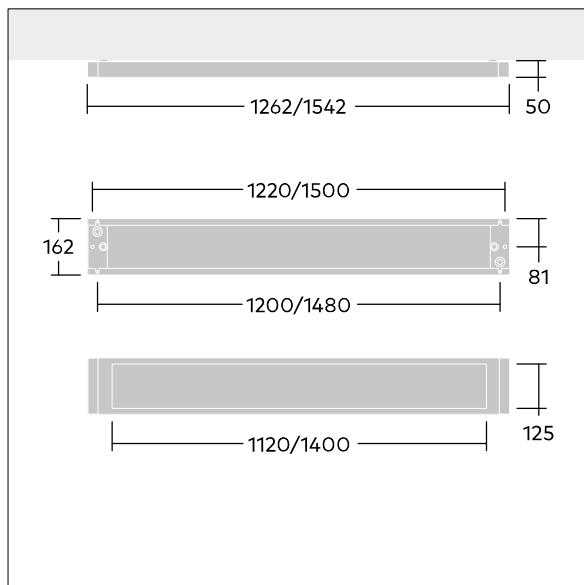

Punch

THORN

96635401 <PUNCH 3 LRO MSC 3200-830 L12 HFIX E3

UK CA	IP20	IK03	⊕	CE			650°C	T _a 0 +25
----------	------	------	---	----	-----------------------------------------------------------------------------------	-----------------------------------------------------------------------------------	-------	-------------------------

Punch

Eine schlanke Leuchte zur Anbaumontage, Lichtverteilung: direkt. DALI dimmbarEVG, mit 3 Stunden Notlichtfunktion und manueller Testung. Gehäuse: Stahlblech, weiß (ähnlich RAL9016) pulverbeschichtet. Endkappen: Stahlblech, weiß (ähnlich RAL9016) pulverbeschichtet. Lichtausrichtung über eine leuchtdichte-reduzierende, mehrschichtige Optik (LRO) aus PMMA, mit Rückbeleuchtung, UGR < 19. Geschlossenes Optiksistem, um Schäden wegen elektrostatischer Entladung zu verhindern. Ideal für Schulen und Büros. Schutzklasse I, IP20, Schlagfestigkeit: IK03. Elektrischer Anschluss über schraubenlose Anschlussklemme. Inklusive LED-Modul mit 3000K.

Einsetzbar als direkte Pendelleuchte, wenn sie mit dem Y-Abhängeanschluss und dem Abhängezubehör kombiniert wird (separat zu bestellen 22171581 und 22171349).

Abmessungen: 1262 x 162 x 50 mm
Leuchten Leistung: 23,1 W
Leuchten Lichtstrom: 3011 lm
Leuchten Lichtausbeute: 130 lm/W
Gewicht: 6,2 kg

TLG_PNCH_F_LRO_surface_on_PDB.jpg

TLG_PNC3_M_PLEXD.wmf

Dieses Produkt enthält eine Lichtquelle der Energieeffizienzklasse D.

Die mit * gekennzeichneten Werte sind Bemessungswerte. Thorn setzt bewährte und geprüfte Komponenten von führenden Lieferanten ein. Dennoch kann es bei einzelnen LEDs während ihrer Nennlebensdauer vereinzelt zu technologisch bedingten Ausfällen kommen. Laut internationalen Standards besteht für den Nominallichtstrom und die Anschlusslast eine Toleranz von $\pm 10\%$. Die Werte gelten, wenn nicht anders angegeben, für eine Umgebungstemperatur von 25°C.