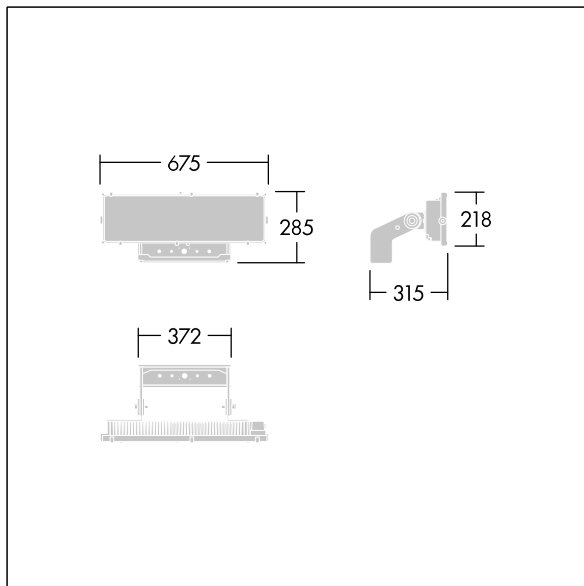

TLG_ALT5_M_V1.wmf

Dieses Produkt enthält eine Lichtquelle der Energieeffizienzklasse D.

Die mit * gekennzeichneten Werte sind Bemessungswerte. Thorn setzt bewährte und geprüfte Komponenten von führenden Lieferanten ein. Dennoch kann es bei einzelnen LEDs während ihrer Nennlebensdauer vereinzelt zu technologisch bedingten Ausfällen kommen. Laut internationalen Standards besteht für den Nominallichtstrom und die Anschlusslast eine Toleranz von $\pm 10\%$. Die Werte gelten, wenn nicht anders angegeben, für eine Umgebungstemperatur von 25°C.

Die Produkte von Thorn Lighting unterliegen einer kontinuierlichen Weiterentwicklung. Wir behalten uns vor, ohne weitere Publikation technische oder formale Änderungen an unseren Produkten vorzunehmen.

© Thorn Lighting