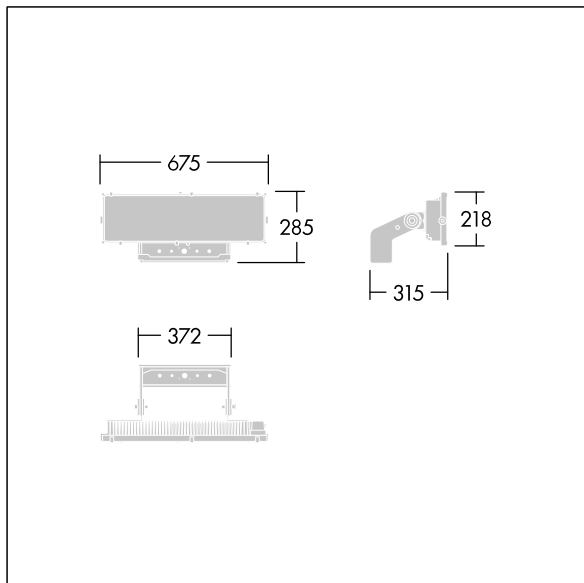

Altis Gen5

THORN

96670255 ALG5 144L140-740 PST A6 ANT

Altis Gen5

Leistungsstarkes LED-Flutlicht mit Optik 1: asymmetrisch 60° Lichtverteilung aus 144 LEDs. Externes Vorschaltgerät (maximaler Speisestrom 1400mA) und Verdrahtung mittels H07 RN-F Kabel mit Minidurchmesser 13mm, separat zu bestellen. Schutzklasse I, IP66, IK08. Kühlkörper: Aluminiumdruckguss pulverbeschichtet dunkelgrau (ähnlich RAL 7043). Montagebügel und Rahmen: dunkelgrau (ähnlich RAL 7043). Abdeckung: 4mm Glas klar. Bügel wird unter Verwendung der vorhandenen Befestigungspunkte montiert (eine Schraube M20 oder zwei Schrauben M14). Flackerarmer Betrieb (<1%) geeignet für HDTV Übertragungen. Inklusive LED-Modul mit 4000K

Aufgrund der einzigartigen Berechnungsanforderungen dieses Produktes werden hier keine lichttechnischen Daten angegeben; Ihr örtlicher Kundenbetreuer berät Sie gerne bei der Planung.

Abmessungen: 315 x 675 x 285 mm
Leuchten Leistung: 602 W
Gewicht: 9,28 kg
Scx: 0.12m² bei 45°

TLG_ALT5_F_V1.jpg

TLG_ALT5_M_V1.wmf

Dieses Produkt enthält eine Lichtquelle der Energieeffizienzklasse D.

Die mit * gekennzeichneten Werte sind Bemessungswerte. Thorn setzt bewährte und geprüfte Komponenten von führenden Lieferanten ein. Dennoch kann es bei einzelnen LEDs während ihrer Nennlebensdauer vereinzelt zu technologisch bedingten Ausfällen kommen. Laut internationalen Standards besteht für den Nominallichtstrom und die Anschlusslast eine Toleranz von $\pm 10\%$. Die Werte gelten, wenn nicht anders angegeben, für eine Umgebungstemperatur von 25°C.