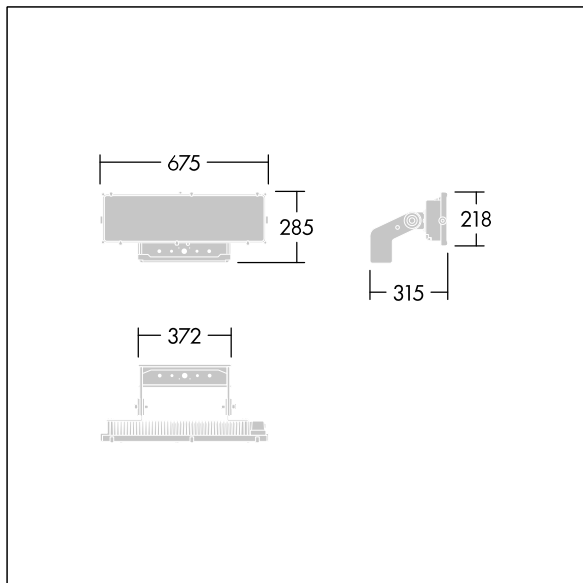

Altis Gen5

THORN

96671919 ALG5 144L85-740 PST A6 ANT

Altis Gen5

Leistungsstarkes LED-Flutlicht mit Optik 1: asymmetrisch 60° Lichtverteilung aus 144 LEDs. Externes Vorschaltgerät (maximaler Speisestrom 850mA) und Verdrahtung mittels H07 RN-F Kabel mit Minidurchmesser 13mm, separat zu bestellen. Schutzklasse I, IP66, IK08. Kühlkörper: Aluminiumdruckguss pulverbeschichtet dunkelgrau (ähnlich RAL 7043). Montagebügel und Rahmen: dunkelgrau (ähnlich RAL 7043). Abdeckung: 4mm Glas klar. Bügel wird unter Verwendung der vorhandenen Befestigungspunkte montiert (eine Schraube M20 oder zwei Schrauben M14). Flackerarmer Betrieb (<1%) geeignet für HDTV Übertragungen. Inklusive LED-Modul mit 4000K

Aufgrund der einzigartigen Berechnungsanforderungen dieses Produktes werden hier keine lichttechnischen Daten angegeben; Ihr örtlicher Kundenbetreuer berät Sie gerne bei der Planung.

Abmessungen: 315 x 675 x 285 mm
Leuchten Leistung: 356 W
Gewicht: 9,28 kg
Scx: 0.12m² bei 45°

TLG_ALT5_F_V1.jpg

TLG_ALT5_M_V1.wmf

Dieses Produkt enthält eine Lichtquelle der Energieeffizienzklasse D.

Die mit * gekennzeichneten Werte sind Bemessungswerte. Thorn setzt bewährte und geprüfte Komponenten von führenden Lieferanten ein. Dennoch kann es bei einzelnen LEDs während ihrer Nennlebensdauer vereinzelt zu technologisch bedingten Ausfällen kommen. Laut internationalen Standards besteht für den Nominallichtstrom und die Anschlusslast eine Toleranz von $\pm 10\%$. Die Werte gelten, wenn nicht anders angegeben, für eine Umgebungstemperatur von 25°C.