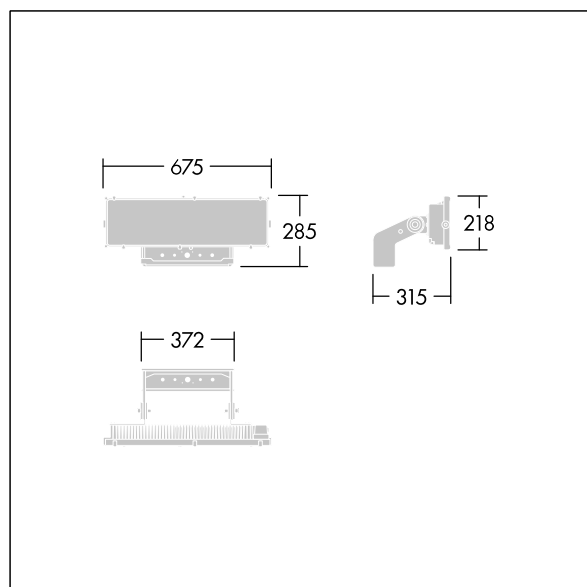

Altis Gen5

THORN

96671920 ALG5 144L70-740 PST A6 ANT

Altis Gen5

Leistungsstarkes LED-Flutlicht mit Optik 1: asymmetrisch 60° Lichtverteilung aus 144 LEDs. Externes Vorschaltgerät (maximaler Speisestrom Leuchte mit 700mA Anschlussstrom) und Verdrahtung mittels H07 RN-F Kabel mit Minidurchmesser 13mm, separat zu bestellen. Schutzklasse I, IP66, IK08. Kühlkörper: Aluminiumdruckguss pulverbeschichtet dunkelgrau (ähnlich RAL 7043). Montagebügel und Rahmen: dunkelgrau (ähnlich RAL 7043). Abdeckung: 4mm Glas klar. Bügel wird unter Verwendung der vorhandenen Befestigungspunkte montiert (eine Schraube M20 oder zwei Schrauben M14). Flackerarmer Betrieb (<1%) geeignet für HDTV Übertragungen. Inklusive LED-Modul mit 4000K

Aufgrund der einzigartigen Berechnungsanforderungen dieses Produktes werden hier keine lichttechnischen Daten angegeben; Ihr örtlicher Kundenbetreuer berät Sie gerne bei der Planung.

Abmessungen: 315 x 675 x 285 mm
Leuchten Leistung: 292 W
Gewicht: 9,28 kg
Scx: 0.12m² bei 45°

TLG_ALT5_F_V1.jpg

TLG_ALT5_M_V1.wmf

Dieses Produkt enthält eine Lichtquelle der Energieeffizienzklasse D.

Die mit * gekennzeichneten Werte sind Bemessungswerte. Thorn setzt bewährte und geprüfte Komponenten von führenden Lieferanten ein. Dennoch kann es bei einzelnen LEDs während ihrer Nennlebensdauer vereinzelt zu technologisch bedingten Ausfällen kommen. Laut internationalen Standards besteht für den Nominallichtstrom und die Anschlusslast eine Toleranz von $\pm 10\%$. Die Werte gelten, wenn nicht anders angegeben, für eine Umgebungstemperatur von 25°C.