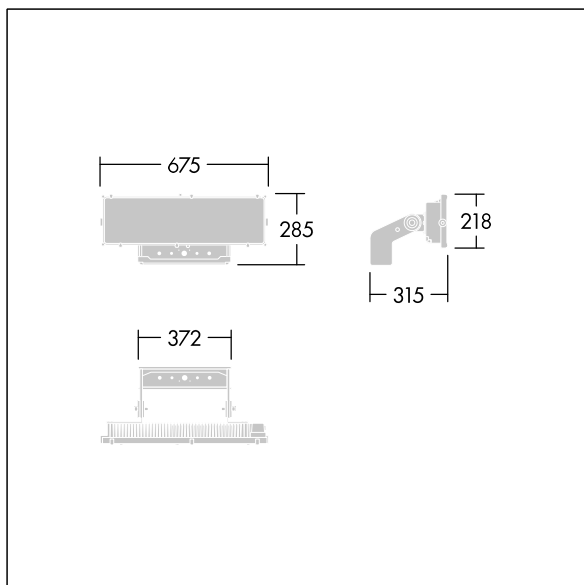

Altis Gen5

THORN

96671921 ALG5 168L105-740 PST NB ANT

Altis Gen5

Leistungsstarkes LED-Flutlicht mit Optik 1: engstrahlend Lichtverteilung aus 168 LEDs. Externes Vorschaltgerät (maximaler Speisestrom 1050 mA) und Verdrahtung mittels H07 RN-F Kabel mit Minidurchmesser 13mm, separat zu bestellen. Schutzklasse I, IP66, IK08. Kühlkörper: Aluminiumdruckguss pulverbeschichtet dunkelgrau (ähnlich RAL 7043). Montagebügel und Rahmen: dunkelgrau (ähnlich RAL 7043). Abdeckung: 4mm Glas klar. Bügel wird unter Verwendung der vorhandenen Befestigungspunkte montiert (eine Schraube M20 oder zwei Schrauben M14). Flackerarmer Betrieb (<1%) geeignet für HDTV Übertragungen. Inklusive LED-Modul mit 4000K

Aufgrund der einzigartigen Berechnungsanforderungen dieses Produktes werden hier keine lichttechnischen Daten angegeben; Ihr örtlicher Kundenbetreuer berät Sie gerne bei der Planung.

Abmessungen: 315 x 675 x 285 mm
Leuchten Leistung: 520 W
Gewicht: 9,28 kg
Scx: 0.12m² bei 45°

TLG_ALT5_F_V1.jpg

TLG_ALT5_M_V1.wmf

Dieses Produkt enthält eine Lichtquelle der Energieeffizienzklasse D.

Die mit * gekennzeichneten Werte sind Bemessungswerte. Thorn setzt bewährte und geprüfte Komponenten von führenden Lieferanten ein. Dennoch kann es bei einzelnen LEDs während ihrer Nennlebensdauer vereinzelt zu technologisch bedingten Ausfällen kommen. Laut internationalen Standards besteht für den Nominallichtstrom und die Anschlusslast eine Toleranz von $\pm 10\%$. Die Werte gelten, wenn nicht anders angegeben, für eine Umgebungstemperatur von 25°C.