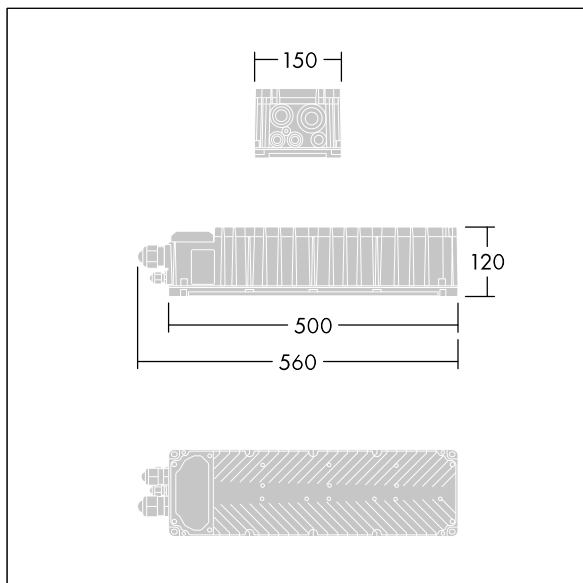

Anschluss ans Netz über Anschlussklemmen.  
Netzstromversorgung muss gemäß den örtlichen Sicherheitsvorschriften abgesichert sein.

Gewicht: 6,2 kg.

TLG\_ALT5\_F\_GB\_1700.jpg

TLG\_ALT5\_M\_GB.wmf

Die mit \* gekennzeichneten Werte sind Bemessungswerte. Die Werte gelten, wenn nicht anders angegeben, für eine Umgebungstemperatur von 25°C.