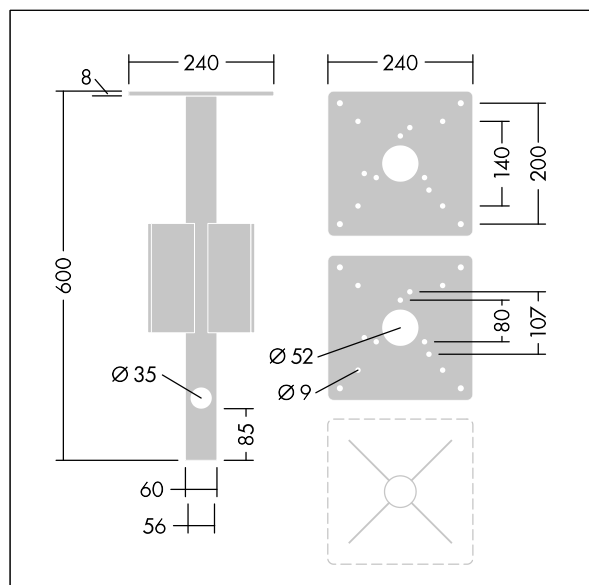

Raze Bollard

96635553 MGR SPIKE RAZE/DCO/THOR/CANDLE BOL

THORN

Raze Bollard

Erdspießadapter für Masten zur Bodenmontage mit Flanschplatte. Bolzen nicht inbegriffen.

TLG_ACCS_F_MRGSPIKE.jpg

TLG_BOLL_M_SPIKE.wmf

Die mit * gekennzeichneten Werte sind Bemessungswerte. Die Werte gelten, wenn nicht anders angegeben, für eine Umgebungstemperatur von 25°C.

Die Produkte von Thorn Lighting unterliegen einer kontinuierlichen Weiterentwicklung. Wir behalten uns vor, ohne weitere Publikation technische oder formale Änderungen an unseren Produkten vorzunehmen.