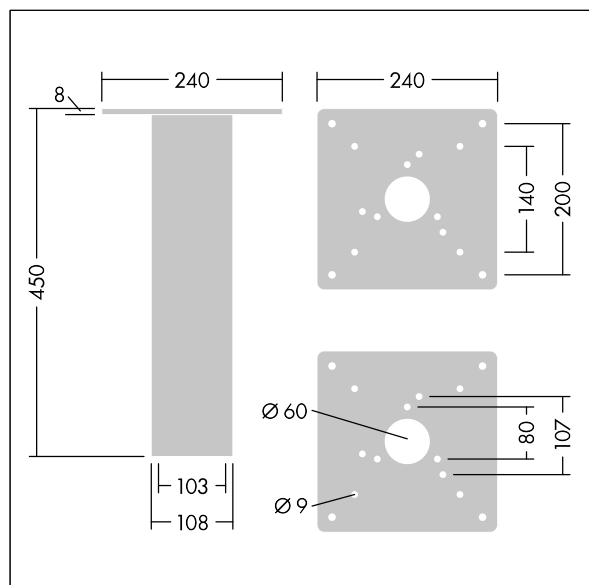

# Raze Bollard

96635554 MGR BASE RAZE/DCO/THOR/CANDLE BOL

THORN

## Raze Bollard

Erdssockeladapter für Masten zur Bodenmontage mit Flanschplatte. Bolzen nicht inbegriffen.

TLG\_ACCS\_F\_MRGBASE.jpg

TLG\_BOLL\_M\_BASE.wmf

Die mit \* gekennzeichneten Werte sind Bemessungswerte. Die Werte gelten, wenn nicht anders angegeben, für eine Umgebungstemperatur von 25°C.