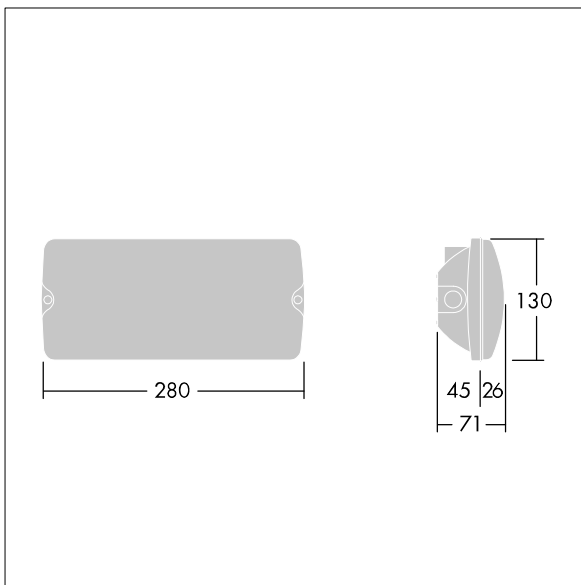

Voyager Solid

THORN

96635563 VOYAGER SOLID MS E3BC WH

IEC EN 60598-1 RG 0	IP65	IK07	CE	T _a 5 40
---------------------------	------	------	----	------------------------

Voyager Solid

LED-Sicherheitsleuchte (IP65) zur Deckenaufputzmontage. Halbeinbaumontage möglich mit optionalem Montagerahmen. Vorschaltgerät: Elektronisches, nicht dimmbares Betriebsgerät Leuchte mit Einzelbatterieversorgung für 3h Notlichtbetrieb in Dauer- oder Bereitschaftsschaltung mit integriertem Funkmodul basicDim Wireless (Casambi) zur drahtlosen Kommunikation mit zentralem Monitoringsystem. Funk: 2,4 - 2,483 GHz; Funkleistung: + 4 dBm. Gehäuse: Polycarbonat (PC), weiß. Abdeckung: Polycarbonat (PC), transparent. Schutzklasse II. Interne ISO-Piktogramme für eine Sichtweite von 23 m (96634866, separat zu bestellen) erhältlich.

Abmessungen: 280 x 130 x 71 mm

Leuchten Leistung: 4,2 W

Gewicht: 0,75 kg

TLG_VYSO_F_OPS.jpg

TLG_VYSO_M_LDS.wmf

Die mit * gekennzeichneten Werte sind Bemessungswerte. Thorn setzt bewährte und geprüfte Komponenten von führenden Lieferanten ein. Dennoch kann es bei einzelnen LEDs während ihrer Nennlebensdauer vereinzelt zu technologisch bedingten Ausfällen kommen. Laut internationalen Standards besteht für den Nominallichtstrom und die Anschlusslast eine Toleranz von $\pm 10\%$. Die Werte gelten, wenn nicht anders angegeben, für eine Umgebungstemperatur von 25°C.