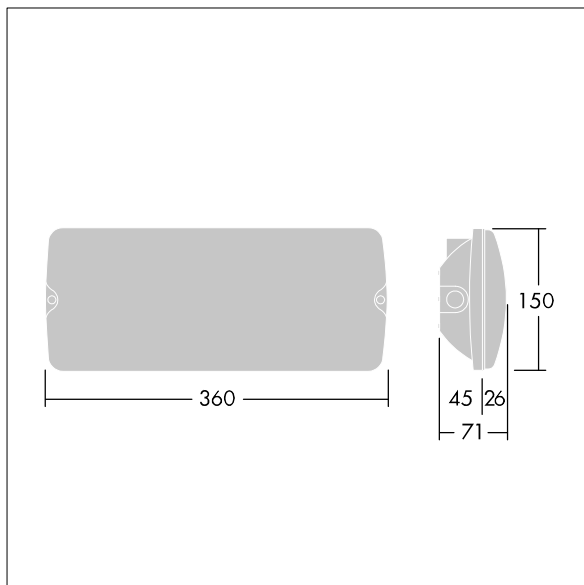

Abmessungen: 360 x 150 x 71 mm

Leuchten Leistung: 4,2 W

Gewicht: 1,05 kg

TLG\_VYSO\_F\_OPL.jpg

TLG\_VYSO\_M\_LDL.wmf

Die mit \* gekennzeichneten Werte sind Bemessungswerte. Thorn setzt bewährte und geprüfte Komponenten von führenden Lieferanten ein. Dennoch kann es bei einzelnen LEDs während ihrer Nennlebensdauer vereinzelt zu technologisch bedingten Ausfällen kommen. Laut internationalen Standards besteht für den Nominallichtstrom und die Anschlusslast eine Toleranz von  $\pm 10\%$ . Die Werte gelten, wenn nicht anders angegeben, für eine Umgebungstemperatur von 25°C.