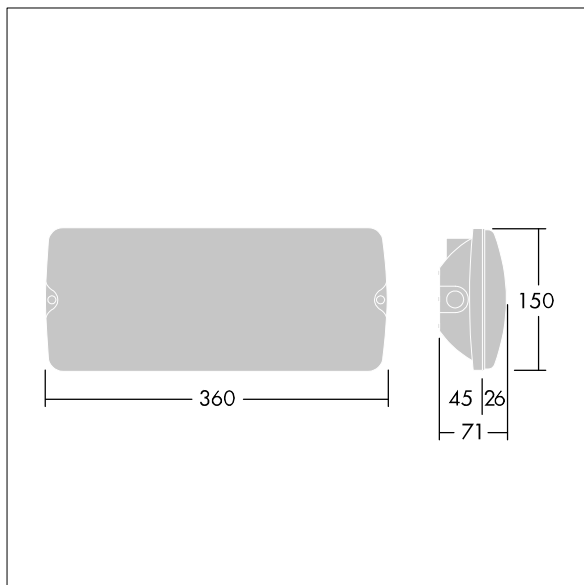

Voyager Solid

LED-Sicherheitsleuchte (IP65) zur Deckenaufputzmontage. Halbeinbaumontage möglich mit optionalem Montagerahmen. Vorschaltgerät: Elektronisches, nicht dimmbares Betriebsgerät Leuchte mit Einzelbatterieversorgung für 3h Notlichtbetrieb in Dauer- oder Bereitschaftsschaltung mit integriertem Funkmodul basicDim Wireless (Casambi) zur drahtlosen Kommunikation mit zentralem Monitoringsystem. Funk: 2,4 - 2,483 GHz; Funkleistung: + 4 dBm. Gehäuse: Polycarbonat (PC), weiß. Abdeckung: Polycarbonat (PC), transparent. Schutzklasse II. Interne ISO-Piktogramme für eine Sichtweite von 26m (96629768, separat zu bestellen) erhältlich.

Abmessungen: 360 x 150 x 71 mm

Leuchten Leistung: 4,2 W

Gewicht: 1,05 kg

TLG_VYSO_F_OPL.jpg

TLG_VYSO_M_LDL.wmf

Die mit * gekennzeichneten Werte sind Bemessungswerte. Thorn setzt bewährte und geprüfte Komponenten von führenden Lieferanten ein. Dennoch kann es bei einzelnen LEDs während ihrer Nennlebensdauer vereinzelt zu technologisch bedingten Ausfällen kommen. Laut internationalen Standards besteht für den Nominallichtstrom und die Anschlusslast eine Toleranz von $\pm 10\%$. Die Werte gelten, wenn nicht anders angegeben, für eine Umgebungstemperatur von 25°C.