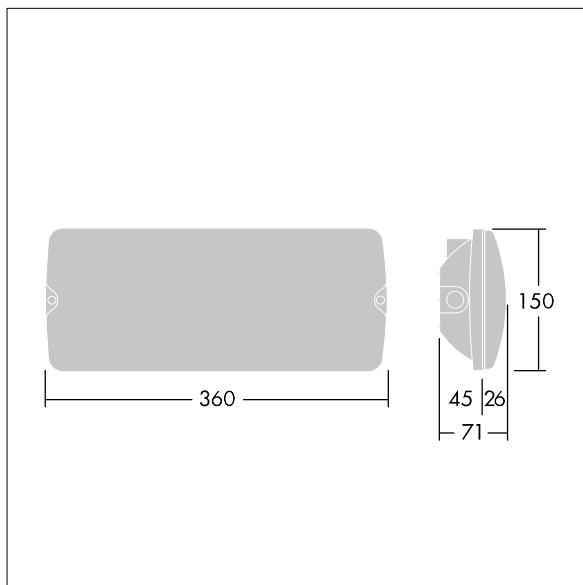

# Voyager Solid

THORN

96635565 Voyager SOLID L P MS HP E3BC WH

IEC EN 60598-1 RG 1	IP65	IK07	CE	T <sub>a</sub> -20 +40
---------------------------	------	------	----	---------------------------

## Voyager Solid

LED-Sicherheitsleuchte (IP65) zur Deckenaufputzmontage. Halbeinbaumontage möglich mit optionalem Montagerahmen. Vorschaltgerät: Elektronisches, nicht dimmbares Betriebsgerät Leuchte mit Einzelbatterieversorgung für 3h Notlichtbetrieb in Dauer- oder Bereitschaftsschaltung mit integriertem Funkmodul basicDim Wireless (Casambi) zur drahtlosen Kommunikation mit zentralem Monitoringsystem. Funk: 2,4 - 2,483 GHz; Funkleistung: + 4 dBm. Gehäuse: Polycarbonat (PC), Abdeckung: Polycarbonat (PC), transparent. Schutzklasse II.

Abmessungen: 360 x 150 x 71 mm  
Leuchten Leistung: 12,5 W  
Gewicht: 1,6 kg

TLG\_VYSO\_F\_OPL.jpg

TLG\_VYSO\_M\_LDL.wmf

Die mit \* gekennzeichneten Werte sind Bemessungswerte. Thorn setzt bewährte und geprüfte Komponenten von führenden Lieferanten ein. Dennoch kann es bei einzelnen LEDs während ihrer Nennlebensdauer vereinzelt zu technologisch bedingten Ausfällen kommen. Laut internationalen Standards besteht für den Nominallichtstrom und die Anschlusslast eine Toleranz von  $\pm 10\%$ . Die Werte gelten, wenn nicht anders angegeben, für eine Umgebungstemperatur von 25°C.