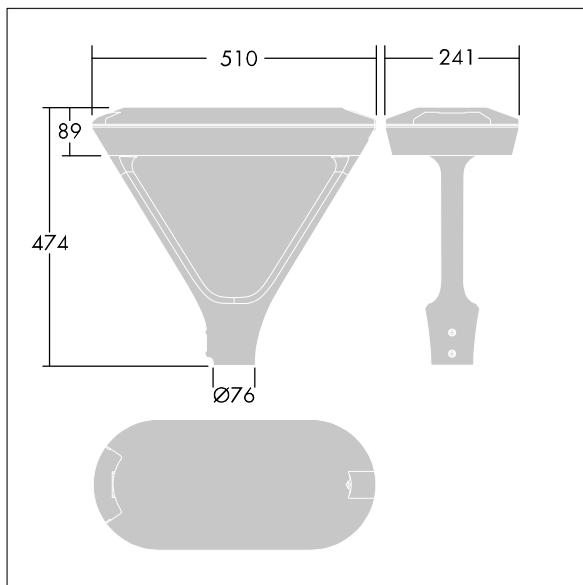

Urba Deco

96277184 UD 48L35 730 WSC-S CL1 WS1 T60T BK

THORN

Urba Deco

Eine intelligente, elegante Architekturleuchte mit 48 LEDs, betrieben mit 350mA, Optik: Breite Anliegerstraße, Komfort (symmetrisch),.. Elektronisches, nicht dimmbares Betriebsgerät. Schutzklasse I, IP66, Schlagfestigkeit: IK10. Leuchtendach und Sockel: Aluminiumdruckguss, (AS9U3, äquivalent zu LM24, EN AC-46000), texturiert, THORN SCHWARZ, strukturiert, (ähnlich RAL 9005 / AKZO 200). Abdeckung: Klarglas, 6 mm stark. Arme: Aluminiumdruckguss, texturiert, THORN SCHWARZ, strukturiert, (ähnlich RAL 9005 / AKZO 200), Abdeckung mit einem Schild, aus ASA-Kunststoff. Vorverdrahtet mit 1-m-Kabel. Mastaufsatzmontage auf Mast mit Ø 60 mm, Leuchte im rechten Winkel zur Straße. Inklusive LED-Modul mit 3000K

Abmessungen: 510 x 241 x 474 mm
Leuchten Leistung: 49,1 W
Leuchten Lichtstrom: 7532 lm
Leuchten Lichtausbeute: 153 lm/W
Gewicht: 7,29 kg
Windangriffsfläche: 0.049 m²

TLG_URBD_F_MTPPDB.jpg

TLG_URBD_M_MTP.wmf