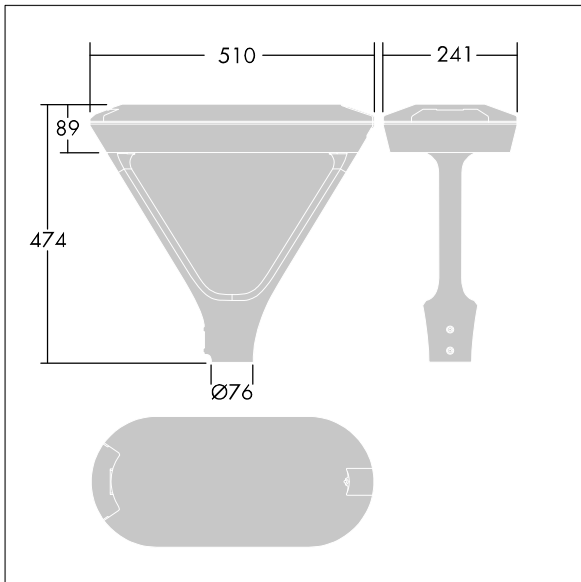

Urba Deco

THORN

96670049 UD 24L25 730 WSC-S CL2 WS1 T60T BK

Urba Deco

Eine intelligente, elegante Architekturleuchte mit 24 LEDs, betrieben mit 250mA, Optik: Breite Anliegerstraße, Komfort (symmetrisch),.. Elektronisches, nicht dimmbares Betriebsgerät. Schutzklasse II, IP66, Schlagfestigkeit: IK10. Leuchtendach und Sockel: Aluminiumdruckguss, (AS9U3, äquivalent zu LM24, EN AC-46000), texturiert, THORN SCHWARZ, strukturiert, (ähnlich RAL 9005 / AKZO 200). Abdeckung: Klarglas, 6 mm stark. Arme: Aluminiumdruckguss, texturiert, THORN SCHWARZ, strukturiert, (ähnlich RAL 9005 / AKZO 200), Abdeckung mit einem Schild, aus ASA-Kunststoff. Vorverdrahtet mit 1-m-Kabel. Mastaufsatzmontage auf Mast mit Ø 60 mm, Leuchte im rechten Winkel zur Straße. Inklusive LED-Modul mit 3000K

Abmessungen: 510 x 241 x 474 mm
Leuchten Leistung: 19,3 W
Leuchten Lichtstrom: 2808 lm
Leuchten Lichtausbeute: 145 lm/W
Gewicht: 7,1 kg
Windangriffsfläche: 0.049 m²

TLG_URBD_F_MTPPDB.jpg

TLG_URBD_M_MTP.wmf