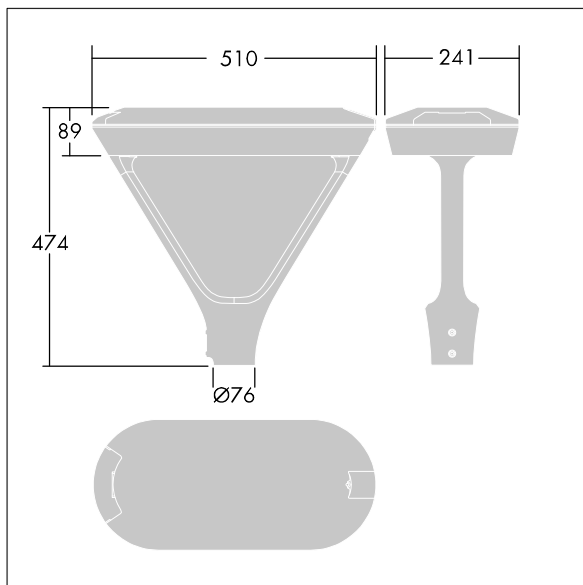

Urba Deco

THORN

96670051 UD 24L50 730 WSC-S CL2 WS1 T60T BK

Urba Deco

Eine intelligente, elegante Architekturleuchte mit 24 LEDs, betrieben mit 500mA, Optik: Breite Anliegerstraße, Komfort (symmetrisch),.. Elektronisches, nicht dimmbares Betriebsgerät. Schutzklasse II, IP66, Schlagfestigkeit: IK10. Leuchtendach und Sockel: Aluminiumdruckguss, (AS9U3, äquivalent zu LM24, EN AC-46000), texturiert, THORN SCHWARZ, strukturiert, (ähnlich RAL 9005 / AKZO 200). Abdeckung: Klarglas, 6 mm stark. Arme: Aluminiumdruckguss, texturiert, THORN SCHWARZ, strukturiert, (ähnlich RAL 9005 / AKZO 200), Abdeckung mit einem Schild, aus ASA-Kunststoff. Vorverdrahtet mit 1-m-Kabel. Mastaufsatzmontage auf Mast mit Ø 60 mm, Leuchte im rechten Winkel zur Straße. Inklusive LED-Modul mit 3000K

Abmessungen: 510 x 241 x 474 mm
Leuchten Leistung: 36,1 W
Leuchten Lichtstrom: 5191 lm
Leuchten Lichtausbeute: 144 lm/W
Gewicht: 7,1 kg
Windangriffsfläche: 0.049 m²

TLG_URBD_F_MTPPDB.jpg

TLG_URBD_M_MTP.wmf