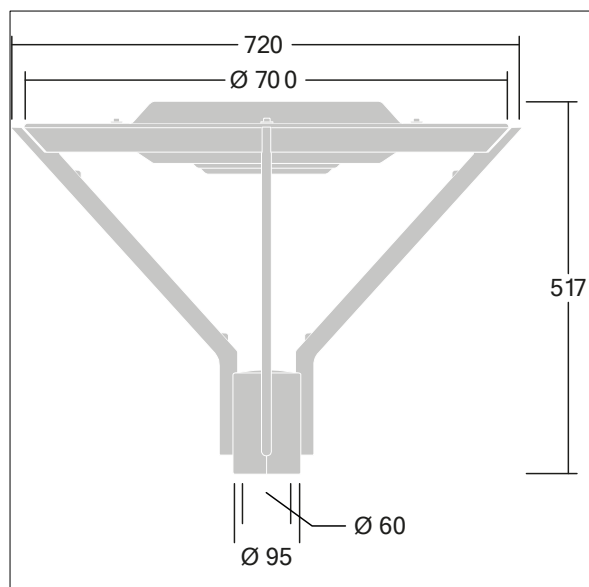

TLG_AVNF_M_U1.wmf

Dieses Produkt enthält eine Lichtquelle der Energieeffizienzklasse D.

Die mit * gekennzeichneten Werte sind Bemessungswerte. Thorn setzt bewährte und geprüfte Komponenten von führenden Lieferanten ein. Dennoch kann es bei einzelnen LEDs während ihrer Nennlebensdauer vereinzelt zu technologisch bedingten Ausfällen kommen. Laut internationalen Standards besteht für den Nominallichtstrom und die Anschlusslast eine Toleranz von $\pm 10\%$. Die Werte gelten, wenn nicht anders angegeben, für eine Umgebungstemperatur von 25°C.

Die Produkte von Thorn Lighting unterliegen einer kontinuierlichen Weiterentwicklung. Wir behalten uns vor, ohne weitere Publikation technische oder formale Änderungen an unseren Produkten vorzunehmen.

© Thorn Lighting