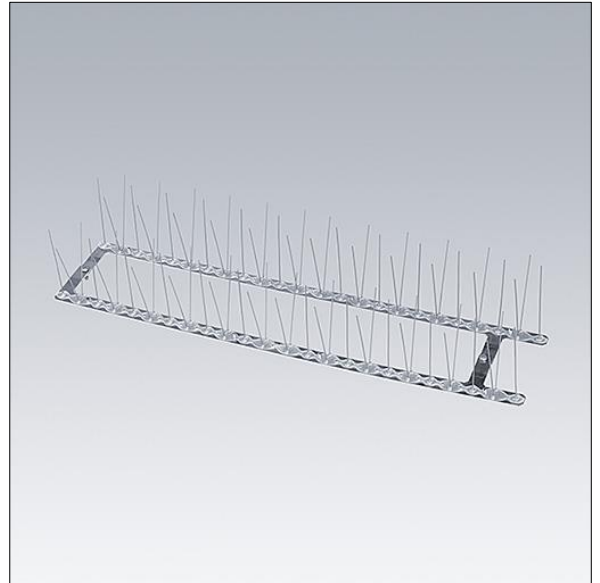

**96671489 ALTIS G4G5 BIRD DETERRENT**

Halterung mit Dornen, die über dem Altis 1 Modul montiert wird, um Vögel vom Landen abzuhalten. Ihre Ausscheidungen könnten den Lack beschädigen und so in Küstenregionen zur Korrosion führen. In Küstenregionen ist dies ein Pflichtzubehör.

TLG\_ALT5\_F\_BD.jpg