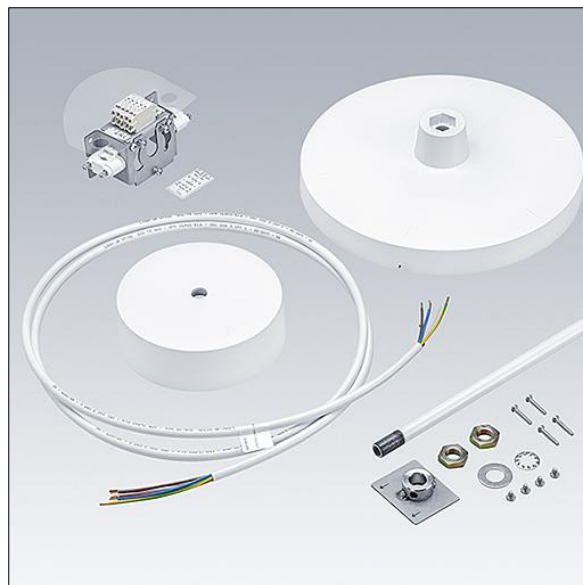

Novaline Style

96635685 NOVS M/L SUSP SET AP2 WH

THORN

Novaline Style

Pendelrohrabhängung für Produktfamilie NOVALINE Style.
Zubehör für Größe M / L, bestehend aus weißem
Pendelrohr in Länge 1800mm Klemmenanschluss,
Halteblech mit weißer Abdeckung, weißer Deckenrosette
aus Kunststoff und Einspeisungskabel.

TLG_NOVS_F_SUSP_SET_AP_WH.jpg

Die mit * gekennzeichneten Werte sind Bemessungswerte. Die Werte gelten, wenn nicht anders angegeben, für eine Umgebungstemperatur von 25°C.

Die Produkte von Thorn Lighting unterliegen einer kontinuierlichen Weiterentwicklung. Wir behalten uns vor, ohne weitere Publikation technische oder formale Änderungen an unseren Produkten vorzunehmen.