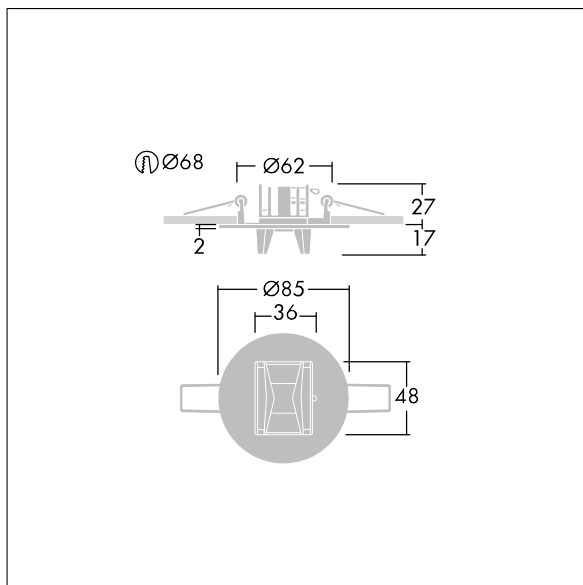

Voyager Star

96637540 VOYAGER STAR MRCR ESC E3D WH

THORN

Voyager Star

LED Sicherheitsleuchte zur Fluchtwegbeleuchtung mit min. 1 lux gemäß EN 1838; Komplett inklusive LEDs.; high power LED, kaltweiß 5.600 Kelvin; Linse aus Polycarbonat (PC); optimales Thermomanagement mittels Kühlblech; Decken-Einbauleuchte für 68 mm Deckenausschnitt und Deckenstärken von 1-25 mm; werkzeuglose Schnellmontage der Leuchte; werkzeugloser Austausch von Akku und Betriebsgerät; Gerätebox für Deckeneinwurf aus PC; Abdeckung aus Aluminiumdruckguss, pulverbeschichtet; weiß (ähnlich RAL9016); Leuchte mit Einzelbatterieversorgung für 3 h Notlichtbetrieb in Dauer- oder Bereitschaftsschaltung, automatischer Test (Autotest) durch die Leuchte, optional zentrales Monitoring über DALI, Anzeige des Leuchtenstatus über Status-LED; Adressierung optisch oder per EZ-Adressierung möglich; Dauerschaltung: +5°C bis +25°C, Bereitschaftsschaltung: +5°C bis +30°C; Spannungsversorgung: 220-240 V AC (+/- 10%), 50-60 Hz; Leuchten Leistung: 4,5 W; Bereitschafts- und Dauerschaltung über Drahtbrücke zwischen L und L' einstellbar; SC2; Leuchte halogenfrei und silikonfrei verdrahtet; Steckklemmen zur Durchgangsverdrahtung bis zu 2,5 mm²; Schlagfestigkeit: ; Raumhöhe 2,2 bis 8 m; Abmessungen: Ø85 x 2 mm; Gewicht: 0,55 kg; geeignet zum Einbau in separat zu bestellendes Betoneingießgehäuse

TLG_VSTR_F_MRCR_E3D_ESC_WH.jpg

TLG_VYLD_M_MRE ROUTE.wmf

Die mit * gekennzeichneten Werte sind Bemessungswerte. Thorn setzt bewährte und geprüfte Komponenten von führenden Lieferanten ein. Dennoch kann es bei einzelnen LEDs während ihrer Nennlebensdauer vereinzelt zu technologisch bedingten Ausfällen kommen. Laut internationalen Standards besteht für den Nominallichtstrom und die Anschlusslast eine Toleranz von $\pm 10\%$. Die Werte gelten, wenn nicht anders angegeben, für eine Umgebungstemperatur von 25°C.