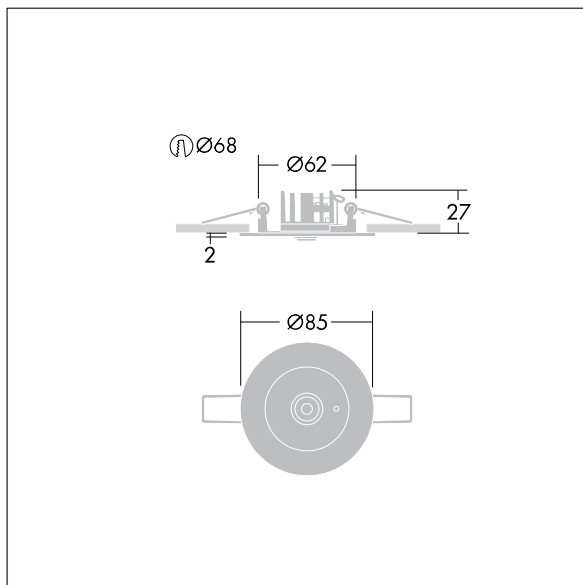

Voyager Star

LED Sicherheitsleuchte zur Beleuchtung von Brandbekämpfungs- und Erste-Hilfe-Einrichtungen sowie Gefahrenstellen mit min. 5 lux vertikal gemäß EN 1838; Komplett inklusive LEDs.; high power LED, kaltweiß 5.600 Kelvin; Linse aus Polycarbonat (PC); optimales Thermomanagement mittels Kühlblech; Decken-Einbauleuchte für 68 mm Deckenausschnitt und Deckenstärken von 1-25 mm; werkzeuglose Schnellmontage der Leuchte; werkzeugloser Austausch von Akku und Betriebsgerät; Gerätebox für Deckeneinwurf aus PC; Abdeckring aus Aluminiumdruckguss, pulverbeschichtet; silbergrau (ähnlich RAL9006); Leuchte mit Einzelbatterieversorgung für 3 h Notlichtbetrieb in Dauer- oder Bereitschaftsschaltung, automatischer Test (Autotest) durch die Leuchte, optional zentrales Monitoring über DALI, Anzeige des Leuchtenstatus über Status-LED; Adressierung optisch oder per EZ-Adressierung möglich; Dauerschaltung: +5°C bis +25°C, Bereitschaftsschaltung: +5°C bis +30°C; Spannungsversorgung: 220-240 V AC (+/- 10%), 50-60 Hz; Leuchten Leistung: 4,2 W; Bereitschafts- und Dauerschaltung über Drahtbrücke zwischen L und L' einstellbar; SC2; Leuchte halogenfrei und silikonfrei verdrahtet; Steckklemmen zur Durchgangsverdrahtung bis zu 2,5 mm²; Schlagfestigkeit: ; Raumhöhe bis 2,5 m; Abmessungen: Ø85 x 2 mm; Gewicht: 0,51 kg; geeignet zum Einbau in separat zu bestellendes Betoneingießgehäuse

TLG_VSTR_F_MRCR_E3D_SPOT_SR.jpg

TLG_VYLD_M_MRE SPOT.wmf

Die mit * gekennzeichneten Werte sind Bemessungswerte. Thorn setzt bewährte und geprüfte Komponenten von führenden Lieferanten ein. Dennoch kann es bei einzelnen LEDs während ihrer Nennlebensdauer vereinzelt zu technologisch bedingten Ausfällen kommen. Laut internationalen Standards besteht für den Nominallichtstrom und die Anschlusslast eine Toleranz von $\pm 10\%$. Die Werte gelten, wenn nicht anders angegeben, für eine Umgebungstemperatur von 25°C.