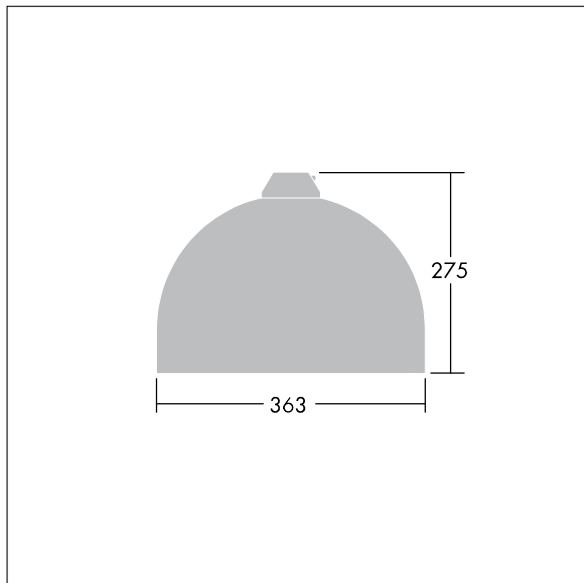

96635790 VIC1 24L35-740 NR CL2 N8M R9006

Victor

Eine LED-Straßenleuchte, Mini, in modernem und zeitlosem Design. LEDs, 24, betrieben mit, 350mA, Optik: Schmale Straße. Nicht dimmbare LED-Treiber. Schutzklasse II, IP66. Gehäuse aus Aluminium pulverbeschichtet, Aluminium weiß RAL9006. Abdeckung: Glas, gehärtet. Leuchte in Pendelausführung mit Abhängevorrichtungen (Ø 27 G), zur Mastaufsatz-, Wandmontage. Werkzeugloser, elektrischer Anschluss über 2 x 2,5 mm² Anschlussklemme. Vorverdrahtet mit 8m H07-RNF Kabel. Inklusive LED-Modul mit 4000K

Abmessungen: Ø363 x 277 mm

Leuchten Leistung: 28 W

Gewicht: 4,84 kg

Windangriffsfläche: 0.084 m²

TLG_VCTR_F_65PDB.jpg

TLG_VCTR_M_SWLD1.wmf

Dieses Produkt enthält eine Lichtquelle der Energieeffizienzklasse D.