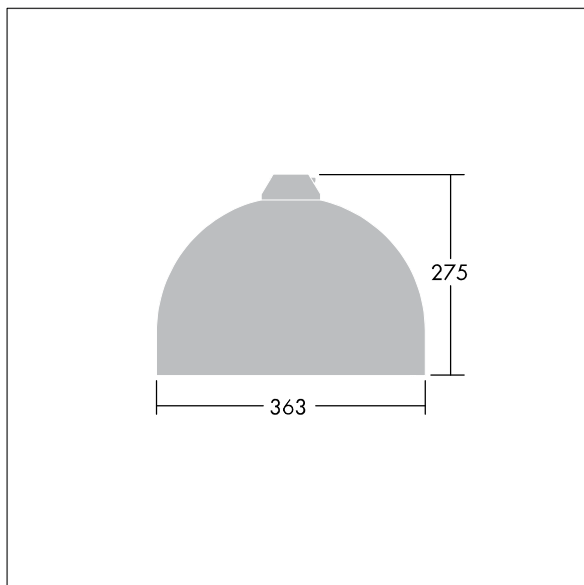

96635792 VIC1 24L70-740 NR CL2 N8M R9006

Victor

Eine LED-Straßenleuchte, Mini, in modernem und zeitlosem Design. LEDs, 24, betrieben mit, 700mA, Optik: Schmale Straße. Nicht dimmbare LED-Treiber. Schutzklasse II, IP66. Gehäuse aus Aluminium pulverbeschichtet, Aluminium weiß RAL9006. Abdeckung: Glas, gehärtet. Leuchte in Pendelausführung mit Abhängevorrichtungen (Ø 27 G), zur Mastaufsatz-, Wandmontage. Werkzeugloser, elektrischer Anschluss über 2 x 2,5 mm² Anschlussklemme. Vorverdrahtet mit 8m H07-RNF Kabel. Inklusive LED-Modul mit 4000K

Abmessungen: Ø363 x 277 mm

Leuchten Leistung: 53 W

Gewicht: 4,86 kg

Windangriffsfläche: 0.084 m²

TLG_VCTR_F_65PDB.jpg

TLG_VCTR_M_SWLD1.wmf

Dieses Produkt enthält eine Lichtquelle der Energieeffizienzklasse D.