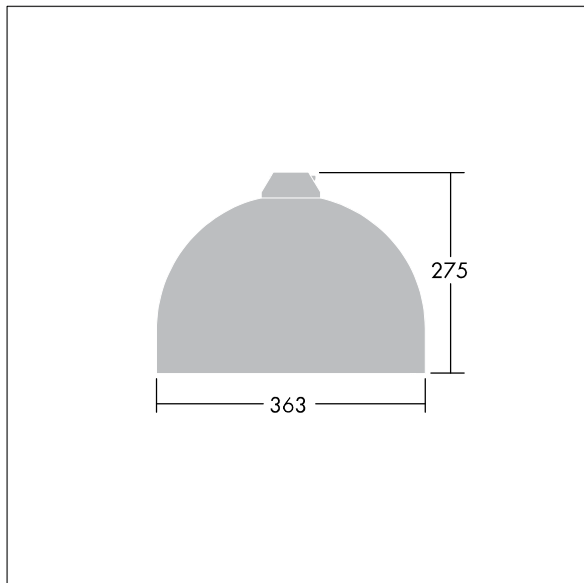

96635796 VIC1 36L70-740 NR CL2 N8M R9006

Victor

Eine LED-Straßenleuchte, Mini, in modernem und zeitlosem Design. LEDs, 36, betrieben mit, 700mA, Optik: Schmale Straße. Nicht dimmbare LED-Treiber. Schutzklasse II, IP66. Gehäuse aus Aluminium pulverbeschichtet, Aluminium weiß RAL9006. Abdeckung: Glas, gehärtet. Leuchte in Pendelausführung mit Abhängevorrichtungen (Ø 27 G), zur Mastaufsatz-, Wandmontage. Werkzeugloser, elektrischer Anschluss über 2 x 2,5 mm² Anschlussklemme. Vorverdrahtet mit 8m H07-RNF Kabel. Inklusive LED-Modul mit 4000K

Abmessungen: Ø363 x 277 mm

Leuchten Leistung: 77 W

Gewicht: 5,18 kg

Windangriffsfläche: 0.084 m²

TLG_VCTR_F_65PDB.jpg

TLG_VCTR_M_SWLD1.wmf

Dieses Produkt enthält eine Lichtquelle der Energieeffizienzklasse D.