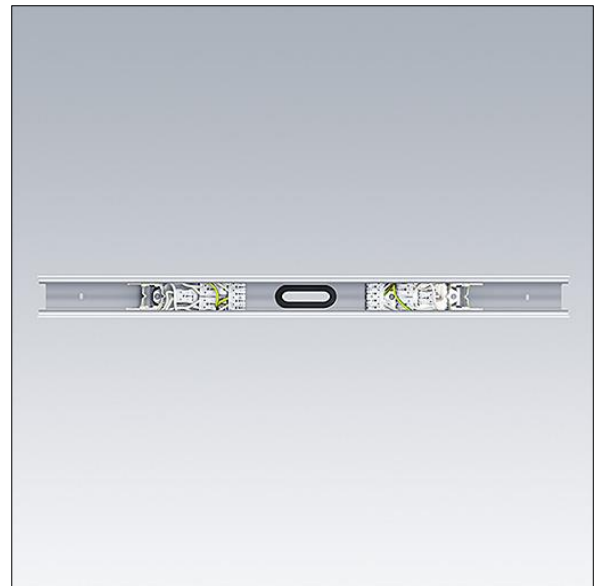

Contus

96635835 CONTUS TM L750 WH

THORN

Contus

Zentrale elektrische Zuleitung, L750 in weiß, aus rollgeformtem Stahlblech für den mittigen Stromanschluss oder zur mittigen Lastverteilung der Tragschiene. 2 Sets mit Steckklemmen für 5 Netzleitungen, 2 x 2 Notlichtleiter und 2 Steuerleitungen. Berührungsschutz für stromführenden Bereich. Zur Abdeckung der zentralen Contus Zuleitung können die Enden von zwei Contus Leuchten dienen, die mindestens 1000 mm lang sind, oder zwei Abdeckstreifen. Das Speisegerät in der Mitte wird zusammen mit zwei Tragschienenendkappen geliefert.

Abmessungen: 750 x 60 x 54 mm

Gewicht: 1,45 kg

TLG_CONT_F_TM_L750.jpg

TL_CONTUS_M_middle_feed_F-F.wmf

Die mit * gekennzeichneten Werte sind Bemessungswerte. Die Werte gelten, wenn nicht anders angegeben, für eine Umgebungstemperatur von 25°C.