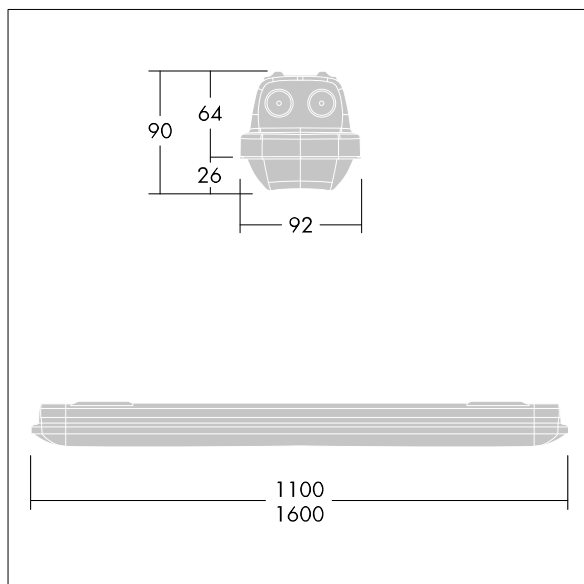

### Aquaforce

Eine gegenüber Staub und Feuchtigkeit resistente LED-Leuchte, IP66. Elektronisches, nicht dimmbares Betriebsgerät mit Option, die Lumen-Lichtausbeute über zwei Kippschalter am Betriebsgerät zu regeln. Lichtverteilung: breit. Schutzklasse I. Leuchtgehäuse: Polycarbonat (PC), lichtgrau. Diffusor: Polycarbonat (PC), opal, mit hoher Transmission und Refraktionsprismen. Patentierter EasyClick-Mechanismus für clip-lose Montage des Diffusors. Zur Aufputz- oder Hängemontage. Schnellbefestigungen für die Anbaumontage im Lieferumfang. Zur Decken- oder Wandmontage geeignet (sowohl vertikal als auch horizontal). Sets zur Ketten-, Spannseil- oder Tragschienenmontage sind als Zubehör erhältlich. Umgebungstemperatur: 0°C bis +30°C. Inklusive LED-Modul mit 4000K. Leuchten sind bei der Auslieferung immer auf die höchste Lumen-Lichtausbeute eingestellt. Eine detaillierte Erklärung der schaltbaren Lumen-Lichtausbeute ist der Montageanleitung zu entnehmen..

Abmessungen: 1100 x 92 x 90 mm  
 Leuchten Leistung: 29,7 W  
 Leuchten Lichtstrom: 4210 lm  
 Leuchten Lichtausbeute: 142 lm/W  
 Gewicht: 1,47 kg

TLG\_AQUA\_F\_economy\_1100MED.jpg

TLG\_AQUP\_M\_LD1.wmf