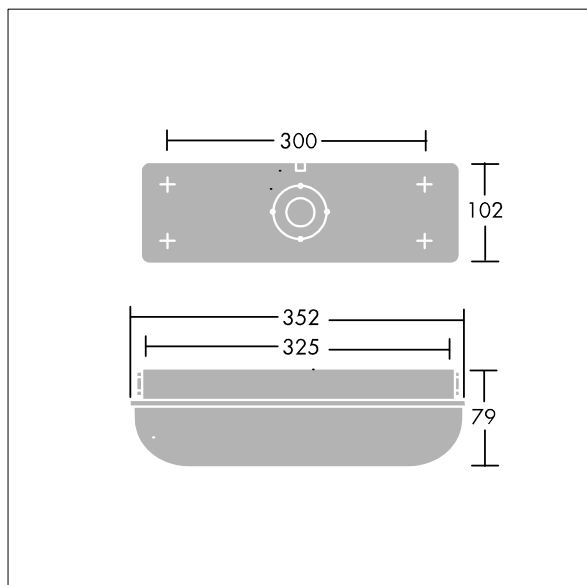

Umgebungstemperatur: 0°C bis +25°C

Abmessungen: 352 x 102 x 79 mm

Leuchten Leistung: 7,3 W

Leuchten Lichtstrom: 800 lm

Leuchten Lichtausbeute: 110 lm/W

Gewicht: 1 kg

TLG\_ESCT\_F\_LEDPDB.jpg

TLG\_ESCT\_M\_LEDL1.wmf