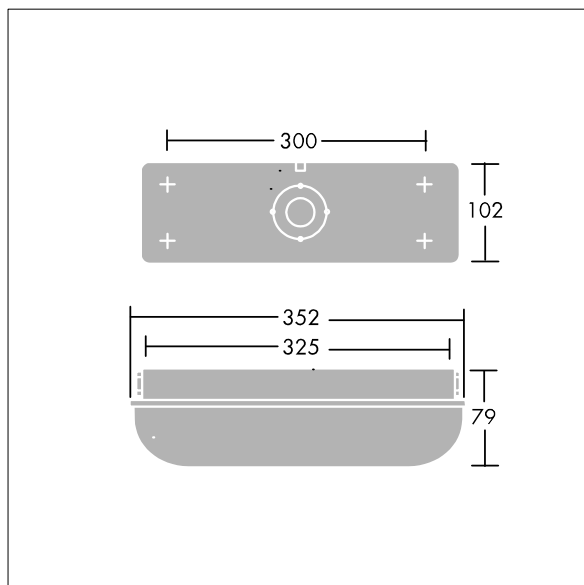

## 96636082 ESCORT I-SLCT 800/1K-840 HF

IP65	IK10					850°C	T <sub>a</sub> 25
------	------	--	--	--	--	-------	-------------------

Umgebungstemperatur: 0°C bis +25°C

Abmessungen: 352 x 102 x 79 mm  
 Leuchten Leistung: 7,3 W  
 Leuchten Lichtstrom: 800 lm  
 Leuchten Lichtausbeute: 110 lm/W  
 Gewicht: 1 kg

TLG\_ESCT\_F\_LEDPDB.jpg