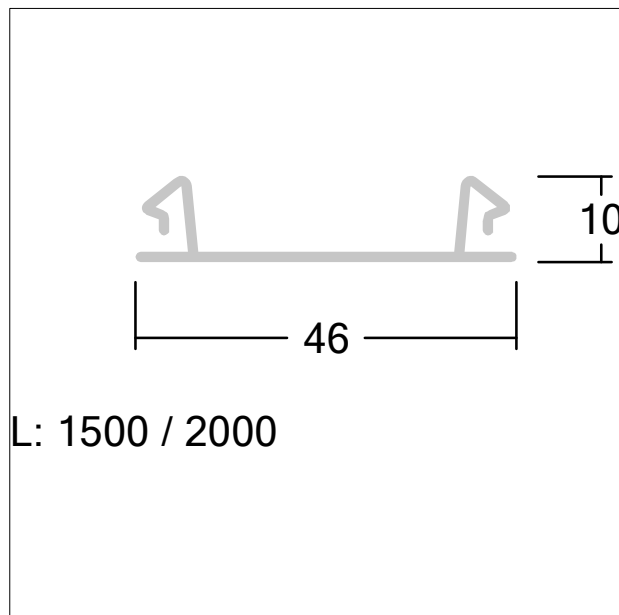

Abdeckstreifen

Abdeckstreifen, weiß, aus Polypropylen für die Montagesschiene oder den Kabelkanal.

Abmessungen: 1498 x 46 x 10 mm

Gewicht: 0,1 kg

ZS_TEC_F_Abdeckstreifen.jpg

TL_CONTUS_M_cover_strip.wmf