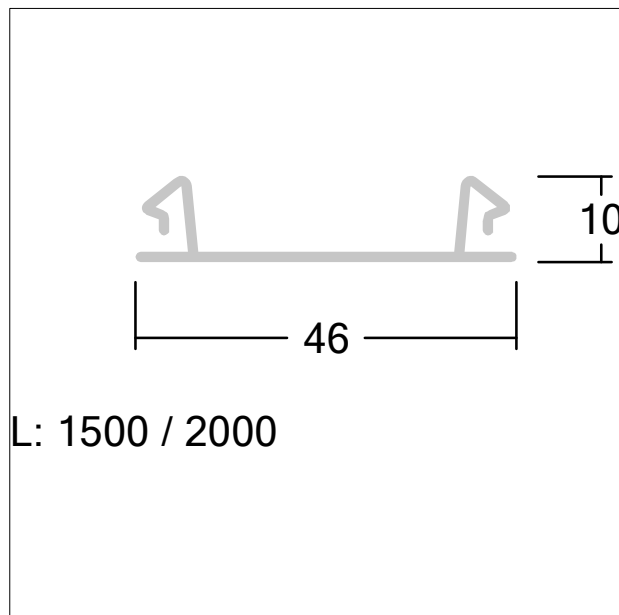

Abdeckstreifen

Abdeckstreifen, weiß, aus Polypropylen für die Montagesschiene oder den Kabelkanal.

Abmessungen: 1997 x 46 x 10 mm

Gewicht: 0,14 kg

ZS_TEC_F_Abdeckstreifen.jpg

TL_CONTUS_M_cover_strip.wmf