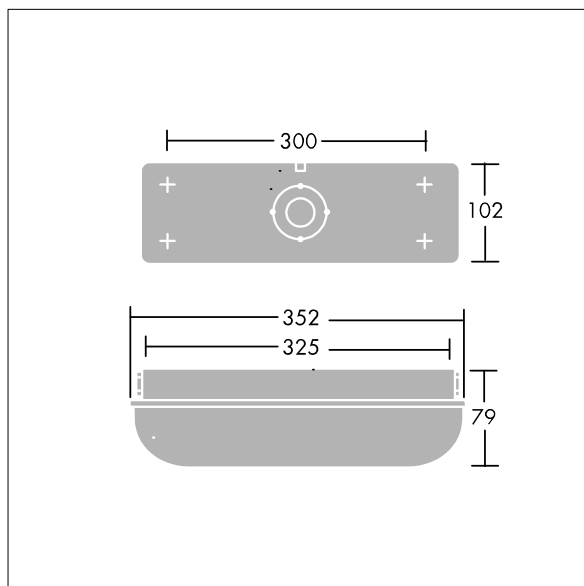

Umgebungstemperatur: 0°C bis +25°C

Abmessungen: 352 x 102 x 79 mm  
 Leuchten Leistung: 7,3 W  
 Leuchten Lichtstrom: 800 lm  
 Leuchten Lichtausbeute: 110 lm/W  
 Gewicht: 1 kg

TLG\_ESCT\_F\_LEDPDB.jpg