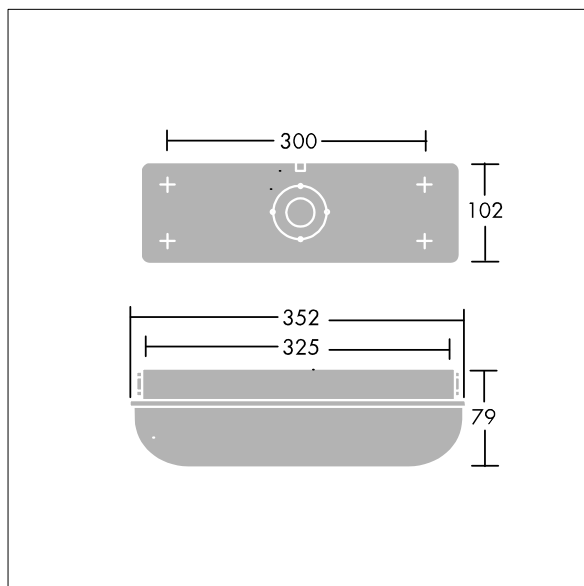

Umgebungstemperatur: 0°C bis +25°C

Abmessungen: 352 x 102 x 79 mm  
Leuchten Leistung: 7,3 W  
Leuchten Lichtstrom: 800 lm  
Leuchten Lichtausbeute: 110 lm/W  
Gewicht: 1 kg

TLG\_ESCT\_F\_LEDPDB.jpg

TLG\_ESCT\_M\_LEDLD1.wmf