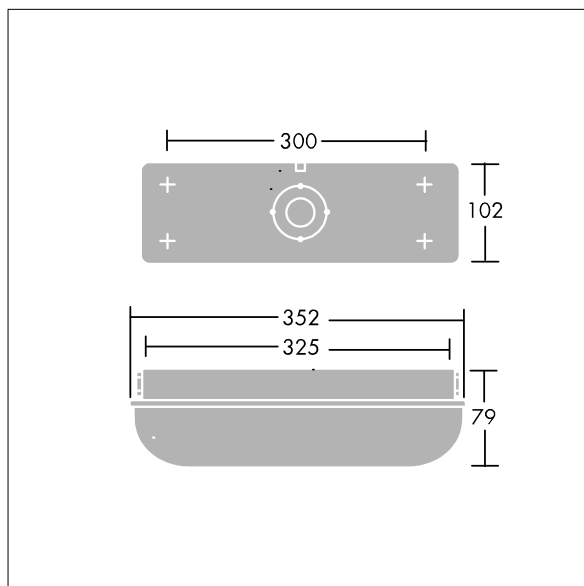

96636107 ESCORT 1000-840 HF

IP65	IK10					850°C	T _a 25
------	------	--	--	--	--	-------	-------------------

Langlebige, wetterfeste Leuchte für Anbaumontage.

Eine autarke, wetterfeste Bodenleuchte (IP65).
Vorschaltgerät: Elektronisches, nicht dimmbares Betriebsgerät. Beständiges Gehäuse aus Aluminiumdruckguss, weiß einbrennlackiert, und Diffusor aus Polycarbonat (PC), opal, mit vandalensicheren Schraubbefestigungen (Torx-Schraubendreher vom Typ T25 erforderlich). Für Innen- und Außenbereiche, Industrieanwendungen oder öffentliche Einrichtungen. Inklusive LED-Modul mit 4000K

Umgebungstemperatur: 0°C bis +25°C

Abmessungen: 352 x 102 x 79 mm
Leuchten Leistung: 7,8 W
Leuchten Lichtstrom: 1000 lm
Leuchten Lichtausbeute: 128 lm/W
Gewicht: 1 kg

TLG_ESCT_F_LEDPDB.jpg

TLG_ESCT_M_LEDLD1.wmf