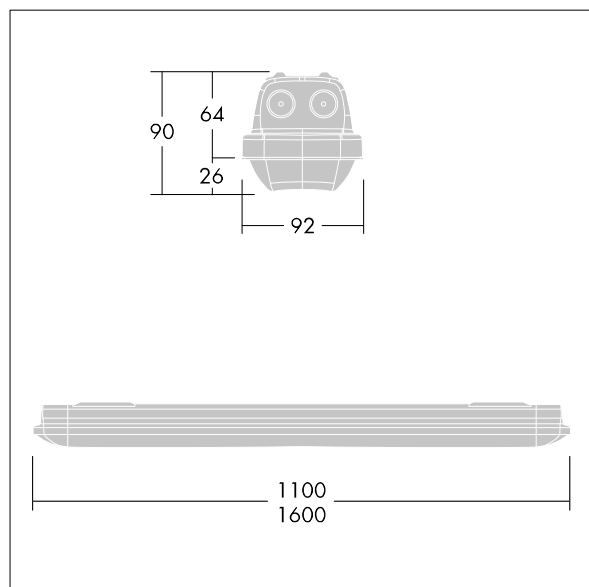

Aquaforce Pro

96636097 AQFPRO L LED10000-840 PC MB HF

THORN

Aquaforce Pro

Eine gegenüber Staub und Feuchtigkeit resistente LED-Leuchte, IP66. Elektronisches, nicht dimmbares Betriebsgerät. Lichtverteilung: mittelbreitstrahlend. Schutzklasse I. Leuchtgehäuse: Polycarbonat (PC), lichtgrau. Diffusor: Polycarbonat (PC), opal, mit hoher Transmission und Refraktionsprismen. Patentierter EasyClick-Mechanismus für clip-lose Montage des Diffusors. Zur Aufputz- oder Hängemontage. Schnellbefestigungen für die Anbaumontage im Lieferumfang. Zur Decken- oder Wandmontage geeignet (sowohl vertikal als auch horizontal). Sets zur Ketten-, Spannseil- oder Tragschienenmontage sind als Zubehör erhältlich. Geeignet zur Durchgangsverdrahtung mit H05VV- oder NYM-Kabel (10 A). Umgebungstemperatur: -20°C bis +30°C. Inklusive LED-Modul mit 4000K..

Abmessungen: 1600 x 92 x 90 mm
Leuchten Leistung: 69 W
Leuchten Lichtstrom: 10110 lm
Leuchten Lichtausbeute: 147 lm/W
Gewicht: 2,1 kg

TLG_AQUP_F_PDB_1600MED.jpg

TLG_AQUP_M_LD1.wmf

Dieses Produkt enthält eine Lichtquelle der Energieeffizienzklasse C.