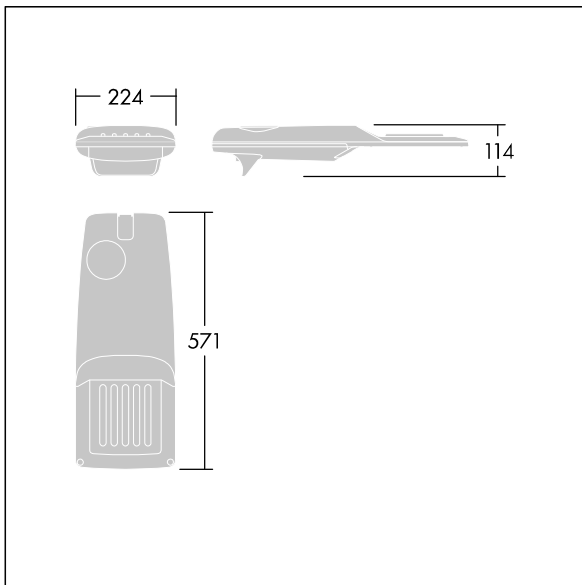

Isaro Pro

THORN

96636168 IP 12L105-740 NR BP 3550 CL2 M60 GY-S

Isaro Pro

Eine hochmoderne LED-Straßenleuchte (Mini) mit 12 LEDs, betrieben mit 1050 mA. Optik: Schmale Straße. Programmierbar LED-Treiber. Schutzklasse II, IP66, IK09. Gehäuse: druckguss Aluminium (EN AC-44300), hellgrau 150 (ähnlich RAL 9006) pulverbeschichtet, texturiert. Mastadapter: druckguss Aluminium (EN AC-44300), unlackiert, Abdeckung: Glas, 5 mm dick. Befestigungen: Federstahl. Lieferung mit Mastadapter (Ø 60 mm), der zur Mastaufsatzmontage (0°/5°/10°/15°/20° Neigung) oder Mastansatzmontage (-15°/-10°/-5°/0°/5°/10°/15° Neigung) verwendet werden kann. Ausgestattet mit 50% Leistungsreduktionsschaltung, aktiviert 3 Std. vor und 5 Std. nach einer berechneten Mitternacht. Inklusive LED-Modul mit 4000K. Überspannungsschutz: 10 kV Einzelimpuls Gleichtakt und 8 kV Multipuls Gleichtakt und 6 kV Multipuls Differentialtakt. Falls permanent ein DALI-System angeschlossen ist: 6 kV Multipuls Gleich- und Differentialtakt.

Abmessungen: 571 x 224 x 114 mm

Leuchten Leistung: 39,9 W

Leuchten Lichtstrom: 5522 lm

Leuchten Lichtausbeute: 138 lm/W

Gewicht: 5,19 kg

Windangriffsfläche: 0.054 m²

TLG_ISRP_F_PDB_SIL.jpg

TLG_ISRP_M_LD1.wmf