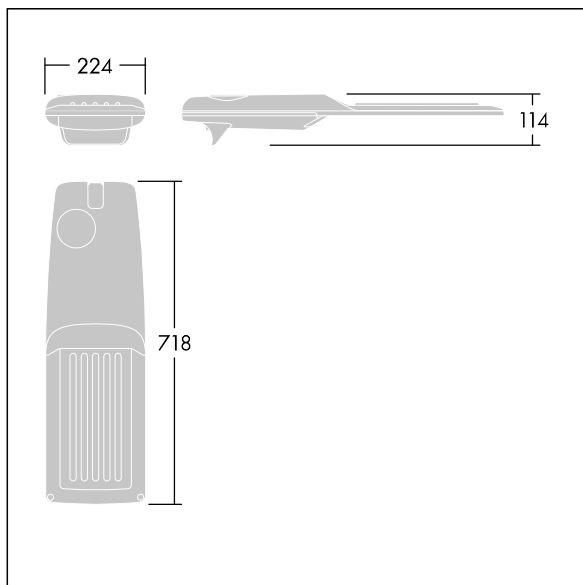

Isaro Pro

96636179 IP 48L70-740 NR BP 3550 CL2 M60 GY-S

THORN

Isaro Pro

Eine hochmoderne LED-Straßenleuchte (Midi) mit 48 LEDs, betrieben mit 700mA. Optik: Schmale Straße. Programmierbar LED-Treiber. Schutzklasse II, IP66, IK09. Gehäuse: druckguss Aluminium (EN AC-44300), hellgrau 150 (ähnlich RAL 9006) pulverbeschichtet, texturiert. Mastadapter: druckguss Aluminium (EN AC-44300), unlackiert, Abdeckung: Glas, 5 mm dick. Befestigungen: Federstahl. Lieferung mit Mastadapter (Ø 60 mm), der zur Mastaufsatzmontage (0°/5°/10°/15°/20° Neigung) oder Mastansatzmontage (-15°/-10°/-5°/0°/5°/10°/15° Neigung) verwendet werden kann. Ausgestattet mit 50% Leistungsreduktionsschaltung, aktiviert 3 Std. vor und 5 Std. nach einer berechneten Mitternacht. Inklusive LED-Modul mit 4000K. Überspannungsschutz: 10 kV Einzelimpuls Gleichtakt und 8 kV Multipuls Gleichtakt und 6 kV Multipuls Differentialtakt. Falls permanent ein DALI-System angeschlossen ist: 6 kV Multipuls Gleich- und Differentialtakt.

Abmessungen: 718 x 224 x 114 mm

Leuchten Leistung: 100 W

Leuchten Lichtstrom: 15566 lm

Leuchten Lichtausbeute: 156 lm/W

Gewicht: 6,93 kg

Windangriffsfläche: 0.066 m²

TLG_ISRP_F_M_PDB_SIL.jpg

TLG_ISRP_M_LD2.wmf