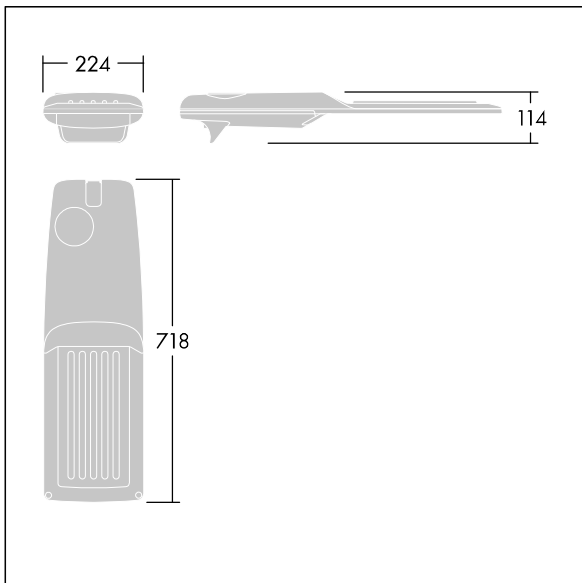

Isaro Pro

THORN

96636184 IP 72L50-740 NR BP 3550 CL2 M60 GY-S

Isaro Pro

Eine hochmoderne LED-Straßenleuchte (Midi) mit 72 LEDs, betrieben mit 500mA. Optik: Schmale Straße. Programmierbar LED-Treiber. Schutzklasse II, IP66, IK09. Gehäuse: druckguss Aluminium (EN AC-44300), hellgrau 150 (ähnlich RAL 9006) pulverbeschichtet, texturiert. Mastadapter: druckguss Aluminium (EN AC-44300), unlackiert, Abdeckung: Glas, 5 mm dick. Befestigungen: Federstahl. Lieferung mit Mastadapter (Ø 60 mm), der zur Mastaufsatzmontage (0°/5°/10°/15°/20° Neigung) oder Mastansatzmontage (-15°/-10°/-5°/0°/5°/10°/15° Neigung) verwendet werden kann. Ausgestattet mit 50% Leistungsreduktionsschaltung, aktiviert 3 Std. vor und 5 Std. nach einer berechneten Mitternacht. Inklusive LED-Modul mit 4000K. Überspannungsschutz: 10 kV Einzelimpuls Gleichtakt und 8 kV Multipuls Gleichtakt und 6 kV Multipuls Differentialtakt. Falls permanent ein DALI-System angeschlossen ist: 6 kV Multipuls Gleich- und Differentialtakt.

Abmessungen: 718 x 224 x 114 mm

Leuchten Leistung: 106,1 W

Leuchten Lichtstrom: 17315 lm

Leuchten Lichtausbeute: 163 lm/W

Gewicht: 7,05 kg

Windangriffsfläche: 0.066 m²

TLG_ISRP_F_M_PDB_SIL.jpg

TLG_ISRP_M_LD2.wmf