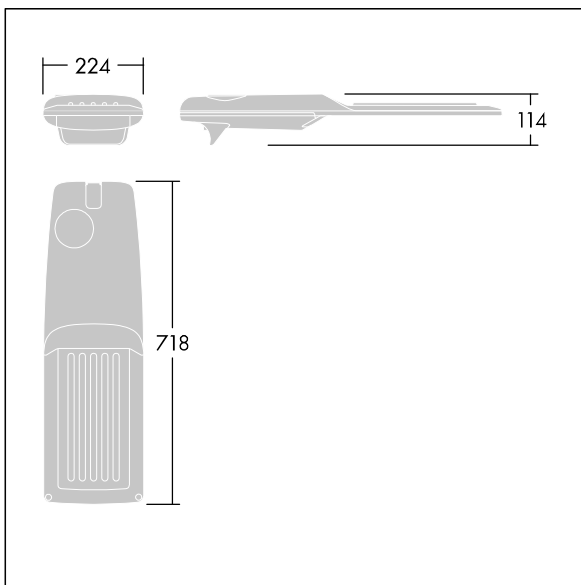

Isaro Pro

THORN

96636185 IP 72L70-740 NR BP 3550 CL2 M60 GY-S

Isaro Pro

Eine hochmoderne LED-Straßenleuchte (Midi) mit 72 LEDs, betrieben mit 700mA. Optik: Schmale Straße. Programmierbar LED-Treiber. Schutzklasse II, IP66, IK09. Gehäuse: druckguss Aluminium (EN AC-44300), hellgrau 150 (ähnlich RAL 9006) pulverbeschichtet, texturiert. Mastadapter: druckguss Aluminium (EN AC-44300), unlackiert,. Abdeckung: Glas, 5 mm dick. Befestigungen: Federstahl. Lieferung mit Mastadapter (Ø 60 mm), der zur Mastaufsatzmontage (0°/5°/10°/15°/20° Neigung) oder Mastansatzmontage (-15°/-10°/-5°/0°/5°/10°/15° Neigung) verwendet werden kann. Ausgestattet mit 50% Leistungsreduktionsschaltung, aktiviert 3 Std. vor und 5 Std. nach einer berechneten Mitternacht. Inklusive LED-Modul mit 4000K. Überspannungsschutz: 10 kV Einzelimpuls Gleichtakt und 8 kV Multipuls Gleichtakt und 6 kV Multipuls Differentialtakt. Falls permanent ein DALI-System angeschlossen ist: 6 kV Multipuls Gleich- und Differentialtakt.

Abmessungen: 718 x 224 x 114 mm

Leuchten Leistung: 149,3 W

Leuchten Lichtstrom: 23005 lm

Leuchten Lichtausbeute: 154 lm/W

Gewicht: 7,3 kg

Windangriffsfläche: 0.066 m²

TLG_ISRP_F_M_PDB_SIL.jpg

TLG_ISRP_M_LD2.wmf