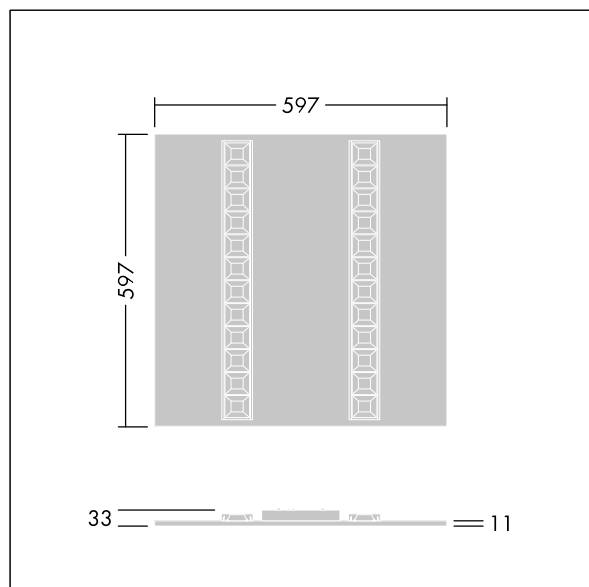

TLG_OMGM_F_600X600.jpg

Abmessungen: 597 x 597 x 33 mm
Leuchten Leistung: 29,8 W
Leuchten Lichtstrom: 4400 lm
Leuchten Lichtausbeute: 148 lm/W
Gewicht: 2,65 kg

TLG_OMGM_M_600X600.wmf

Dieses Produkt enthält eine Lichtquelle der Energieeffizienzklasse D.