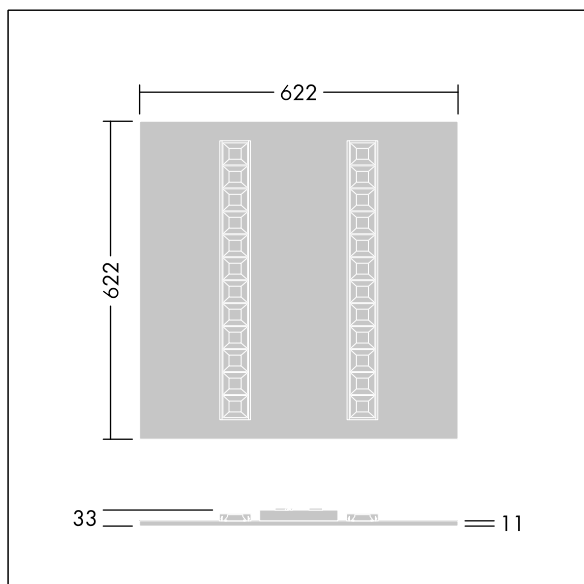

TLG\_OMGM\_F\_600X600.jpg

Abmessungen: 622 x 622 x 33 mm  
Leuchten Leistung: 29,8 W  
Leuchten Lichtstrom: 4400 lm  
Leuchten Lichtausbeute: 148 lm/W  
Gewicht: 2,78 kg

TLG\_OMGM\_M\_625X625.wmf

Dieses Produkt enthält eine Lichtquelle der Energieeffizienzklasse D.