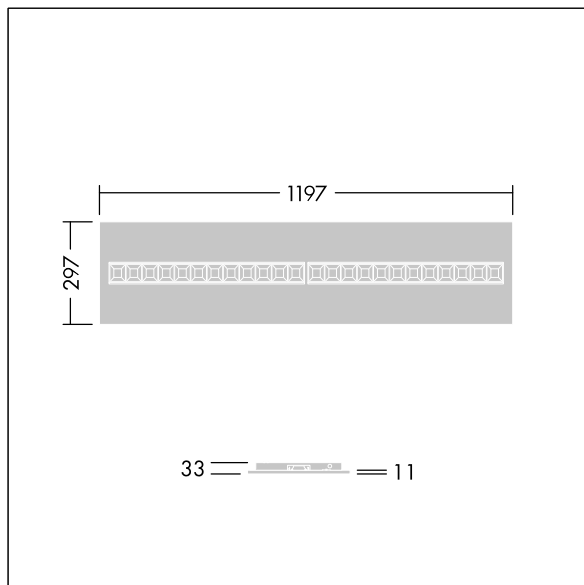

# Omega Moduline

96636384 OMEGA M 4100-840 HFIX WHG 3X12

THORN

## Omega Moduline

Ein nachhaltiges LED-Panel mit austauschbaren modularen, linearen LED-Lichtquellen und einem Treiber für Anwendungen im Büro- und Bildungsbereich. Jedes komplette LED-Modul kann einfach und werkzeuglos mittels Klickmontage getauscht werden, was einen Austausch der LED-Module am Ende der Lebensdauer oder, falls gewünscht, die Änderung der Farbtemperatur oder Farbwiedergabe erlaubt. Eine Kombination aus tief liegenden Zellen mit Primäroptiken bietet hochwertige Beleuchtung bei gleichmäßiger Lichtverteilung und eine effiziente Blendbegrenzung bei sehr hoher Helligkeit der LED-Module. EVG, DALI-2 dimmbar. Schutzklasse II, IP20, Schlagfestigkeit: IK03. Gehäuse: weiß. LED-Modulreflektor Ausführung in weiß. Standardmäßig geeignet für Einlegemontage in Rasterdecken; bei Kombination mit zusätzlichem Zubehör Aufputz- und Pendelmontage in verdeckten Deckenkonstruktionen, Gipskartondecken möglich. Sämtliches Zubehör ist separat zu bestellen. Mittlere Bemessungslebensdauer: L90 50000 h bei 25 °C. Farbwiedergabeindex min.: 80 Inklusive LED-Modul mit 4000K.

TLG\_OMGM\_F\_1200X300.jpg

Abmessungen: 1197 x 297 x 33 mm  
Leuchten Leistung: 29,8 W  
Leuchten Lichtstrom: 4400 lm  
Leuchten Lichtausbeute: 148 lm/W  
Gewicht: 2,76 kg

TLG\_OMGM\_M\_300X1200.wmf

Dieses Produkt enthält eine Lichtquelle der Energieeffizienzklasse D.