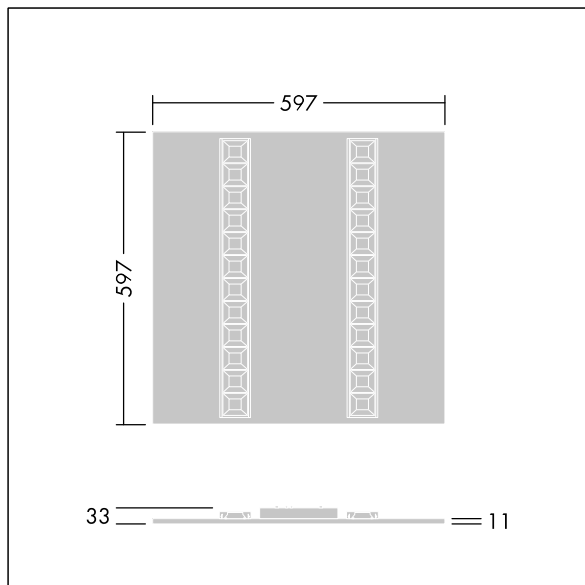

Abmessungen: 597 x 597 x 33 mm  
Leuchten Leistung: 21,9 W  
Leuchten Lichtstrom: 3200 lm  
Leuchten Lichtausbeute: 146 lm/W  
Gewicht: 2,52 kg

TLG\_OMGM\_F\_600X600.jpg

TLG\_OMGM\_M\_600X600.wmf

Dieses Produkt enthält eine Lichtquelle der Energieeffizienzklasse D.