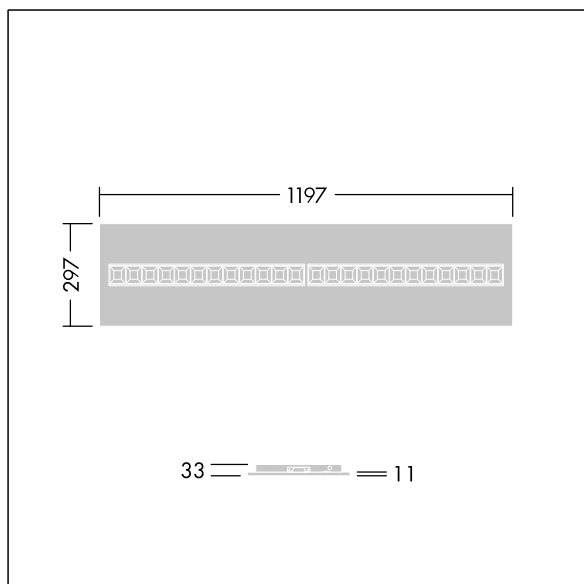

# Omega Moduline

96636389 OMEGA M 3300-840 HF WHG 3X12

THORN

## Omega Moduline

Ein nachhaltiges LED-Panel mit austauschbaren modularen, linearen LED-Lichtquellen und einem Treiber für Anwendungen im Büro- und Bildungsbereich. Jedes komplette LED-Modul kann einfach und werkzeuglos mittels Klickmontage getauscht werden, was einen Austausch der LED-Module am Ende der Lebensdauer oder, falls gewünscht, die Änderung der Farbtemperatur oder Farbwiedergabe erlaubt. Eine Kombination aus tiefliegenden Zellen mit Primäroptiken bietet hochwertige Beleuchtung bei gleichmäßiger Lichtverteilung und eine effiziente Blendbegrenzung bei sehr hoher Helligkeit der LED-Module. Elektronisches, nicht dimmbares Betriebsgerät. Schutzklasse II, IP20, Schlagfestigkeit: IK03. Gehäuse: weiß weich Stahlblech. LED-Modulreflektor Ausführung in weiß. Standardmäßig geeignet für Einlegemontage in Rasterdecken; bei Kombination mit zusätzlichem Zubehör Aufputz- und Pendelmontage in verdeckten Deckenkonstruktionen, Gipskartondecken möglich. Sämtliches Zubehör ist separat zu bestellen. Mittlere Bemessungslebensdauer: L90 50000 h bei 25 °C. Farbwiedergabeindex min.: 80 Inklusive LED-Modul mit 4000K.

TLG\_OMGM\_F\_1200X300.jpg

Abmessungen: 1197 x 297 x 33 mm  
Leuchten Leistung: 21,9 W  
Leuchten Lichtstrom: 3200 lm  
Leuchten Lichtausbeute: 146 lm/W  
Gewicht: 1,63 kg

TLG\_OMGM\_M\_300X1200.wmf

Dieses Produkt enthält eine Lichtquelle der Energieeffizienzklasse D.