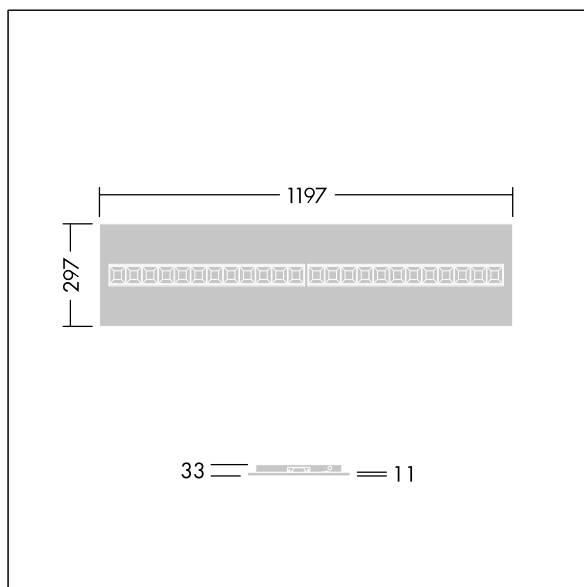

# Omega Moduline

96636390 OMEGA M 3300-840 HFIX WHG 3X12

THORN

## Omega Moduline

Ein nachhaltiges LED-Panel mit austauschbaren modularen, linearen LED-Lichtquellen und einem Treiber für Anwendungen im Büro- und Bildungsbereich. Jedes komplette LED-Modul kann einfach und werkzeuglos mittels Klickmontage getauscht werden, was einen Austausch der LED-Module am Ende der Lebensdauer oder, falls gewünscht, die Änderung der Farbtemperatur oder Farbwiedergabe erlaubt. Eine Kombination aus tiefliegenden Zellen mit Primäroptiken bietet hochwertige Beleuchtung bei gleichmäßiger Lichtverteilung und eine effiziente Blendbegrenzung bei sehr hoher Helligkeit der LED-Module. EVG, DALI-2 dimmbar. Schutzklasse II, IP20, Schlagfestigkeit: IK03. Gehäuse: weiß. LED-Modulreflektor Ausführung in weiß. Standardmäßig geeignet für Einlegemontage in Rasterdecken; bei Kombination mit zusätzlichem Zubehör Aufputz- und Pendelmontage in verdeckten Deckenkonstruktionen, Gipskartondecken möglich. Sämtliches Zubehör ist separat zu bestellen. Mittlere Bemessungslebensdauer: L90 50000 h bei 25 °C. Farbwiedergabeindex min.: 80 Inklusive LED-Modul mit 4000K.

TLG\_OMGM\_F\_1200X300.jpg

Abmessungen: 1197 x 297 x 33 mm  
Leuchten Leistung: 22,3 W  
Leuchten Lichtstrom: 3200 lm  
Leuchten Lichtausbeute: 143 lm/W  
Gewicht: 2,76 kg

TLG\_OMGM\_M\_300X1200.wmf

Dieses Produkt enthält eine Lichtquelle der Energieeffizienzklasse D.