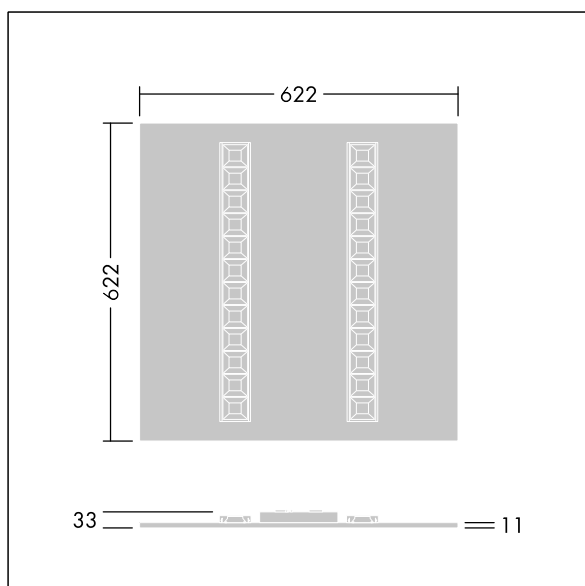

Omega Moduline

96636393 OMEGA M 4800-840 HF WHG Q625

THORN

Omega Moduline

Ein nachhaltiges LED-Panel mit austauschbaren modularen, linearen LED-Lichtquellen und einem Treiber für Anwendungen im Büro- und Bildungsbereich. Jedes komplette LED-Modul kann einfach und werkzeuglos mittels Klickmontage getauscht werden, was einen Austausch der LED-Module am Ende der Lebensdauer oder, falls gewünscht, die Änderung der Farbtemperatur oder Farbwiedergabe erlaubt. Eine Kombination aus tiefliegenden Zellen mit Primäroptiken bietet hochwertige Beleuchtung bei gleichmäßiger Lichtverteilung und eine effiziente Blendbegrenzung bei sehr hoher Helligkeit der LED-Module. Elektronisches, nicht dimmbares Betriebsgerät. Schutzklasse II, IP20, Schlagfestigkeit: IK03. Gehäuse: weiß weich Stahlblech. LED-Modulreflektor Ausführung in weiß. Standardmäßig geeignet für Einlegemontage in Rasterdecken; bei Kombination mit zusätzlichem Zubehör Aufputz- und Pendelmontage in verdeckten Deckenkonstruktionen, Gipskartondecken möglich. Sämtliches Zubehör ist separat zu bestellen. Mittlere Bemessungslebensdauer: L90 50000 h bei 25 °C. Farbwiedergabeindex min.: 80 Inklusive LED-Modul mit 4000K.

TLG_OMGM_F_600X600.jpg

Abmessungen: 622 x 622 x 33 mm
Leuchten Leistung: 32,7 W
Leuchten Lichtstrom: 5000 lm
Leuchten Lichtausbeute: 153 lm/W
Gewicht: 2,65 kg

TLG_OMGM_M_625X625.wmf

Dieses Produkt enthält eine Lichtquelle der Energieeffizienzklasse D.